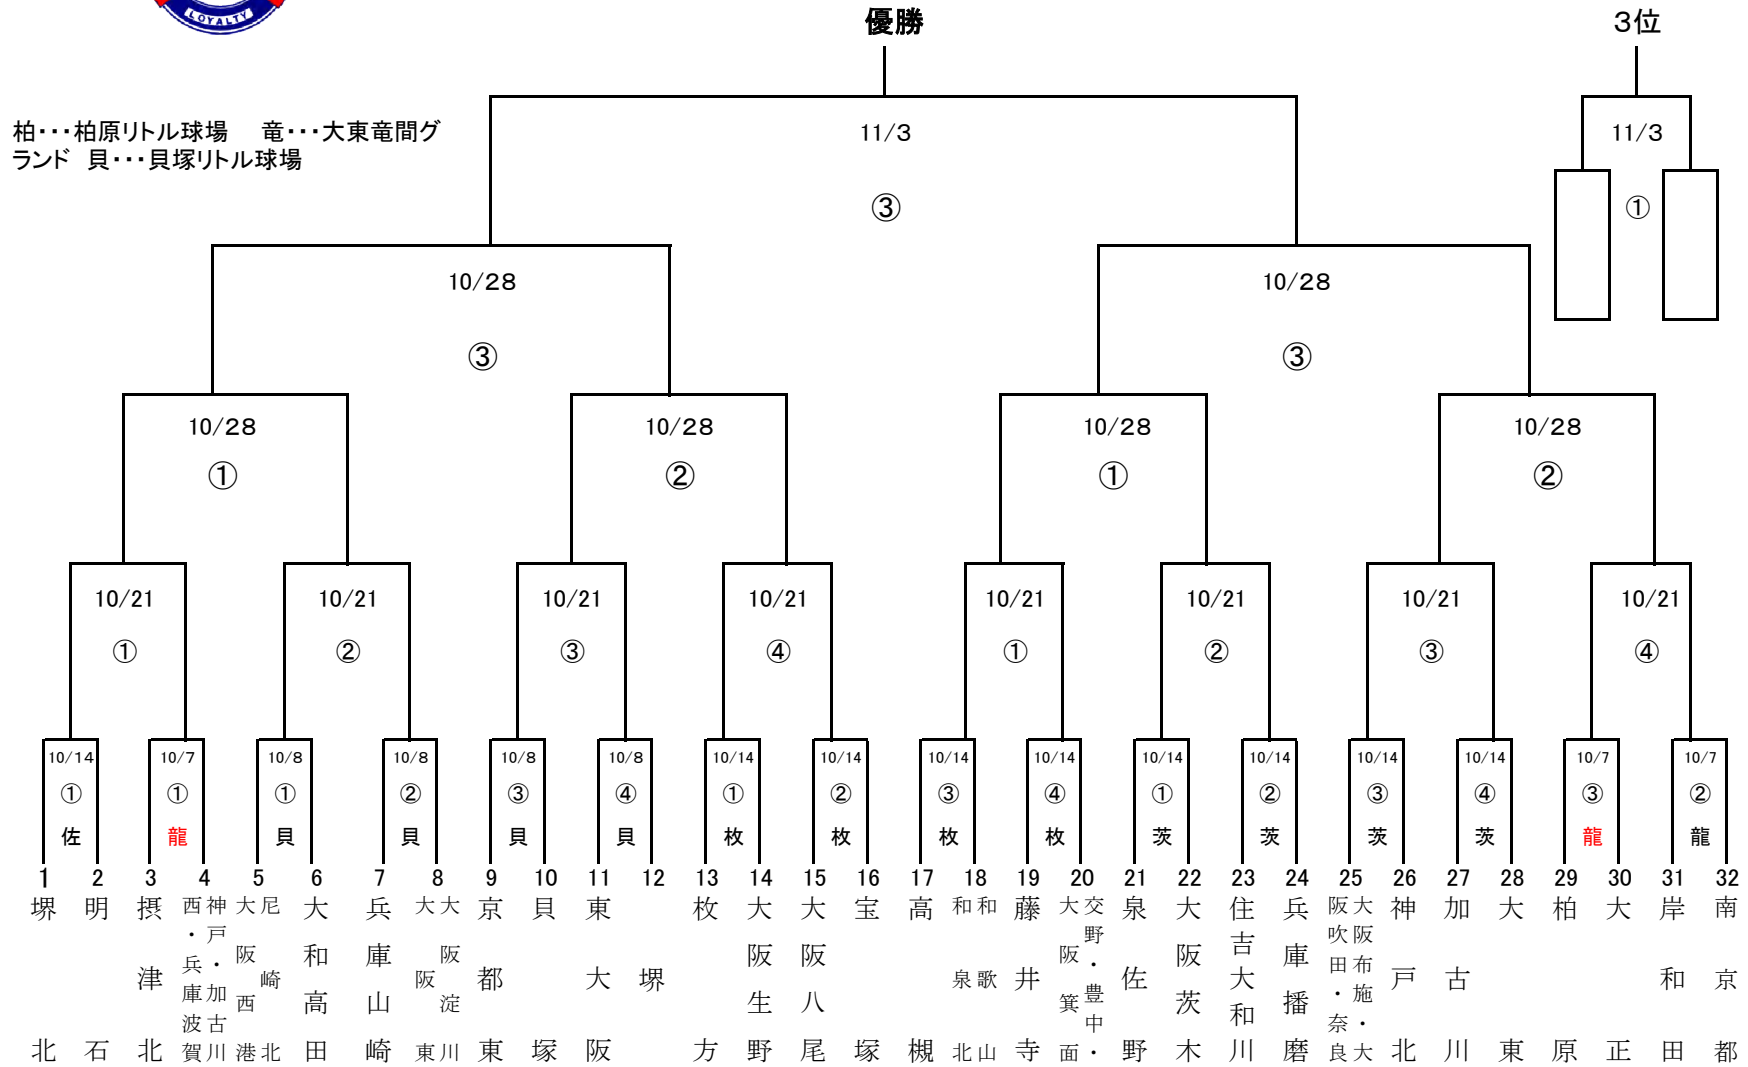

2013年度 第28回ゼット杯争奪リトルリーグ関西連盟秋季大会
マイナーの部

柏... 柏原リトル球場 竜... 大東竜間グ
ランド 貝... 貝塚リトル球場