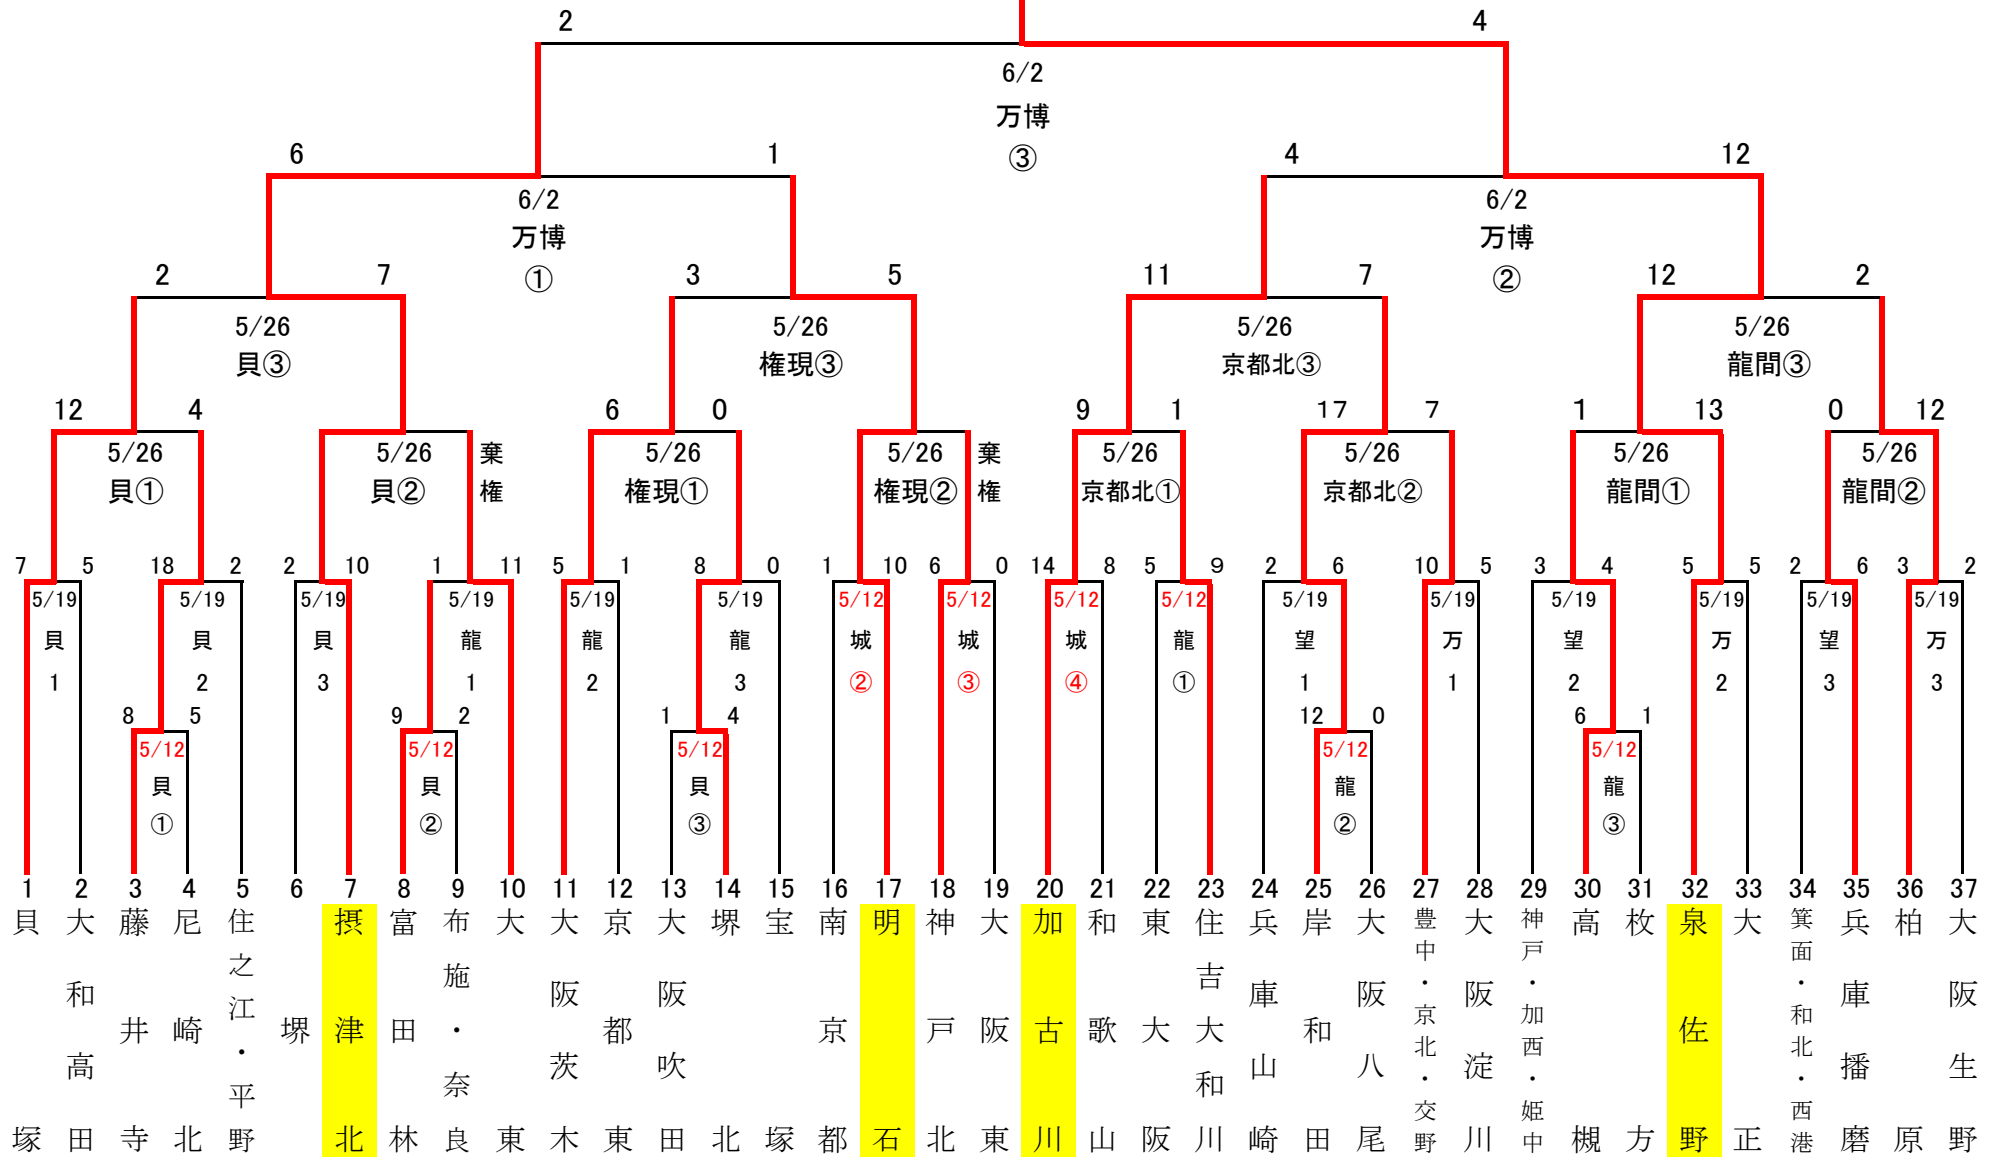

2013年度 ウイルソンカップ争奪リトルリーグ関西連盟マイナー選手権大会

泉佐野

貝=貝塚リトルランド
 城=大阪城少年野球場
 龍=大東龍間ランド

貝=貝塚リトルランド
 望=兵庫播磨望海ランド
 万=万博少年野球場