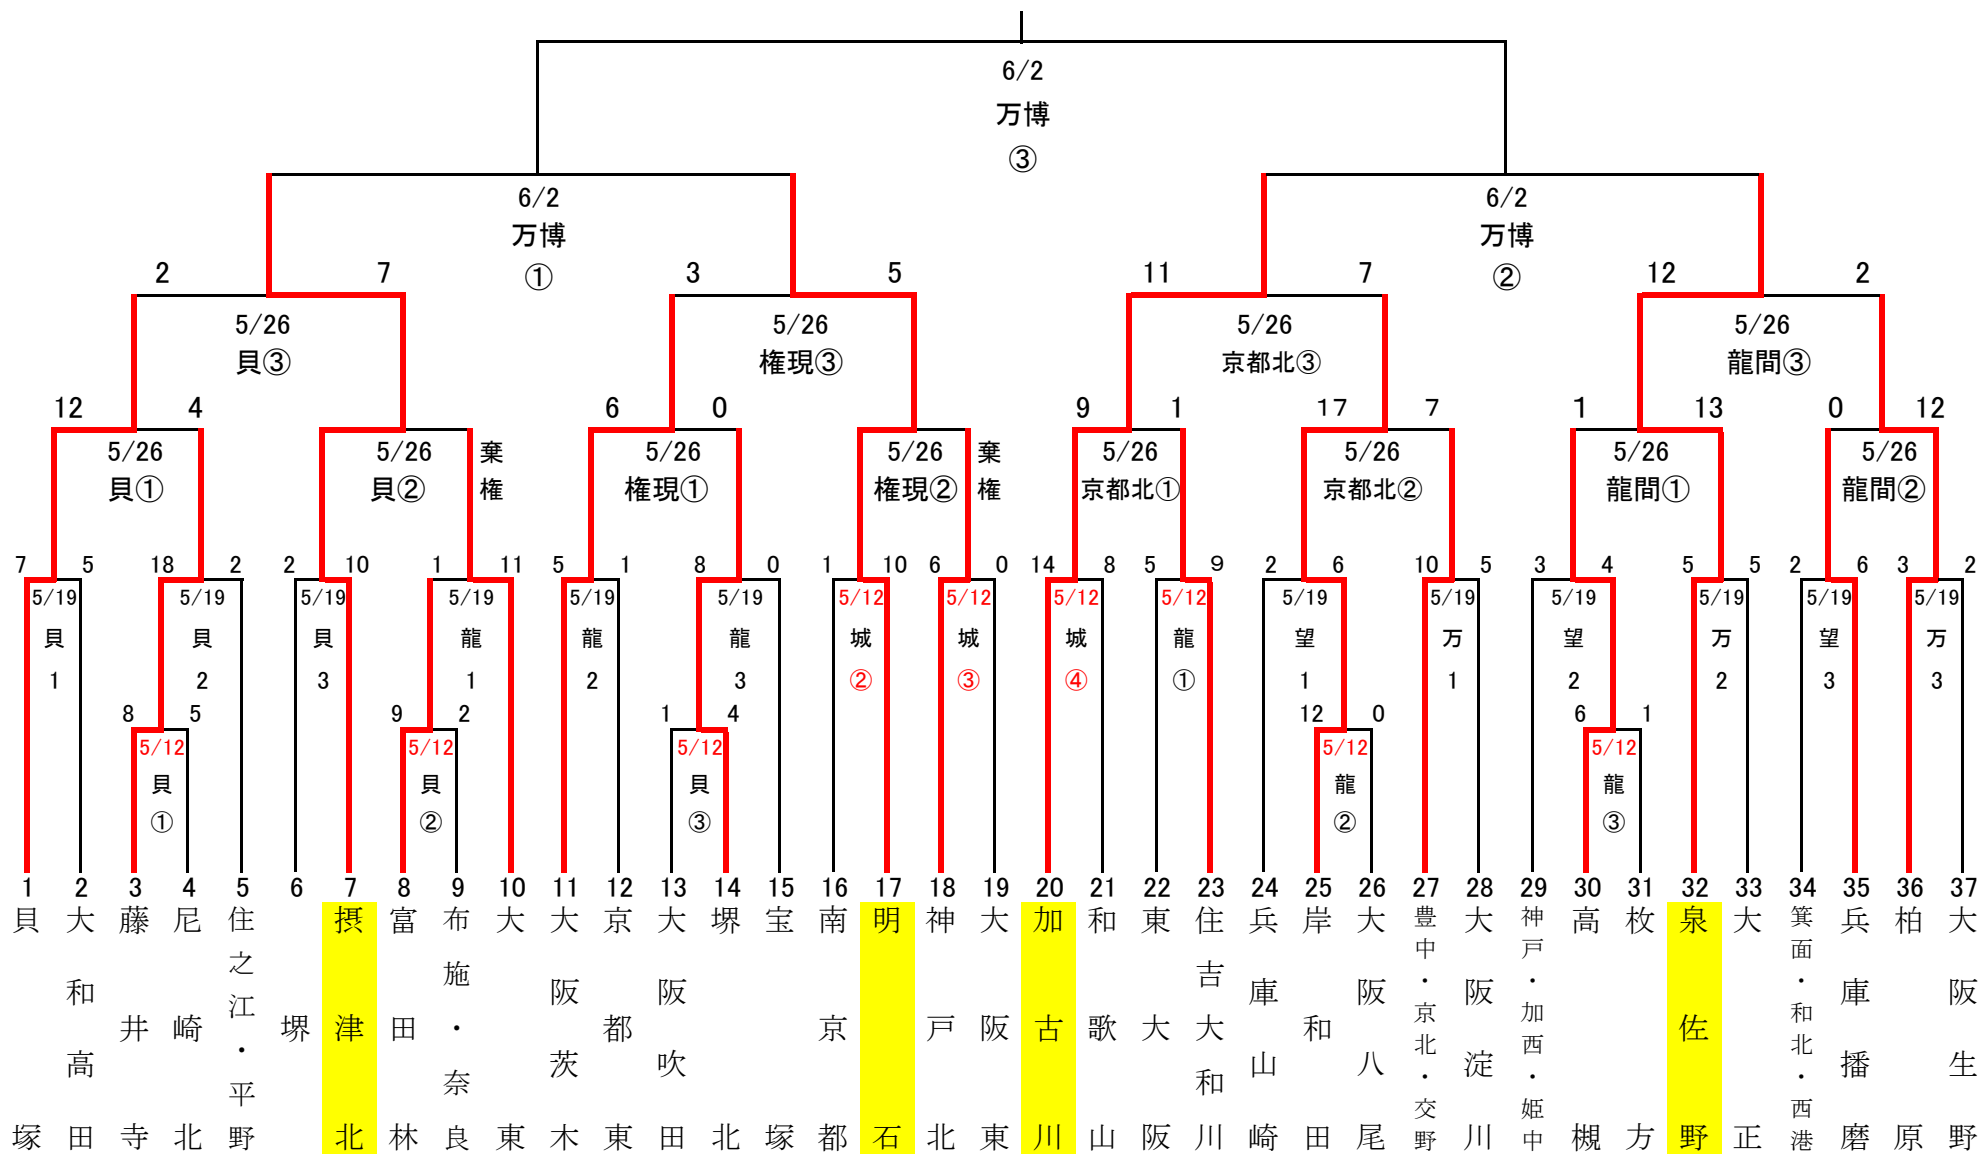

2013年度 ウイルソンカップ争奪リトルリーグ関西連盟マイナー選手権大会

優勝

貝=貝塚リトルグランド
 城=大阪城少年野球場
 龍=大東龍間グランド

貝=貝塚リトルグランド
 望=兵庫播磨望海グランド
 万=万博少年野球場