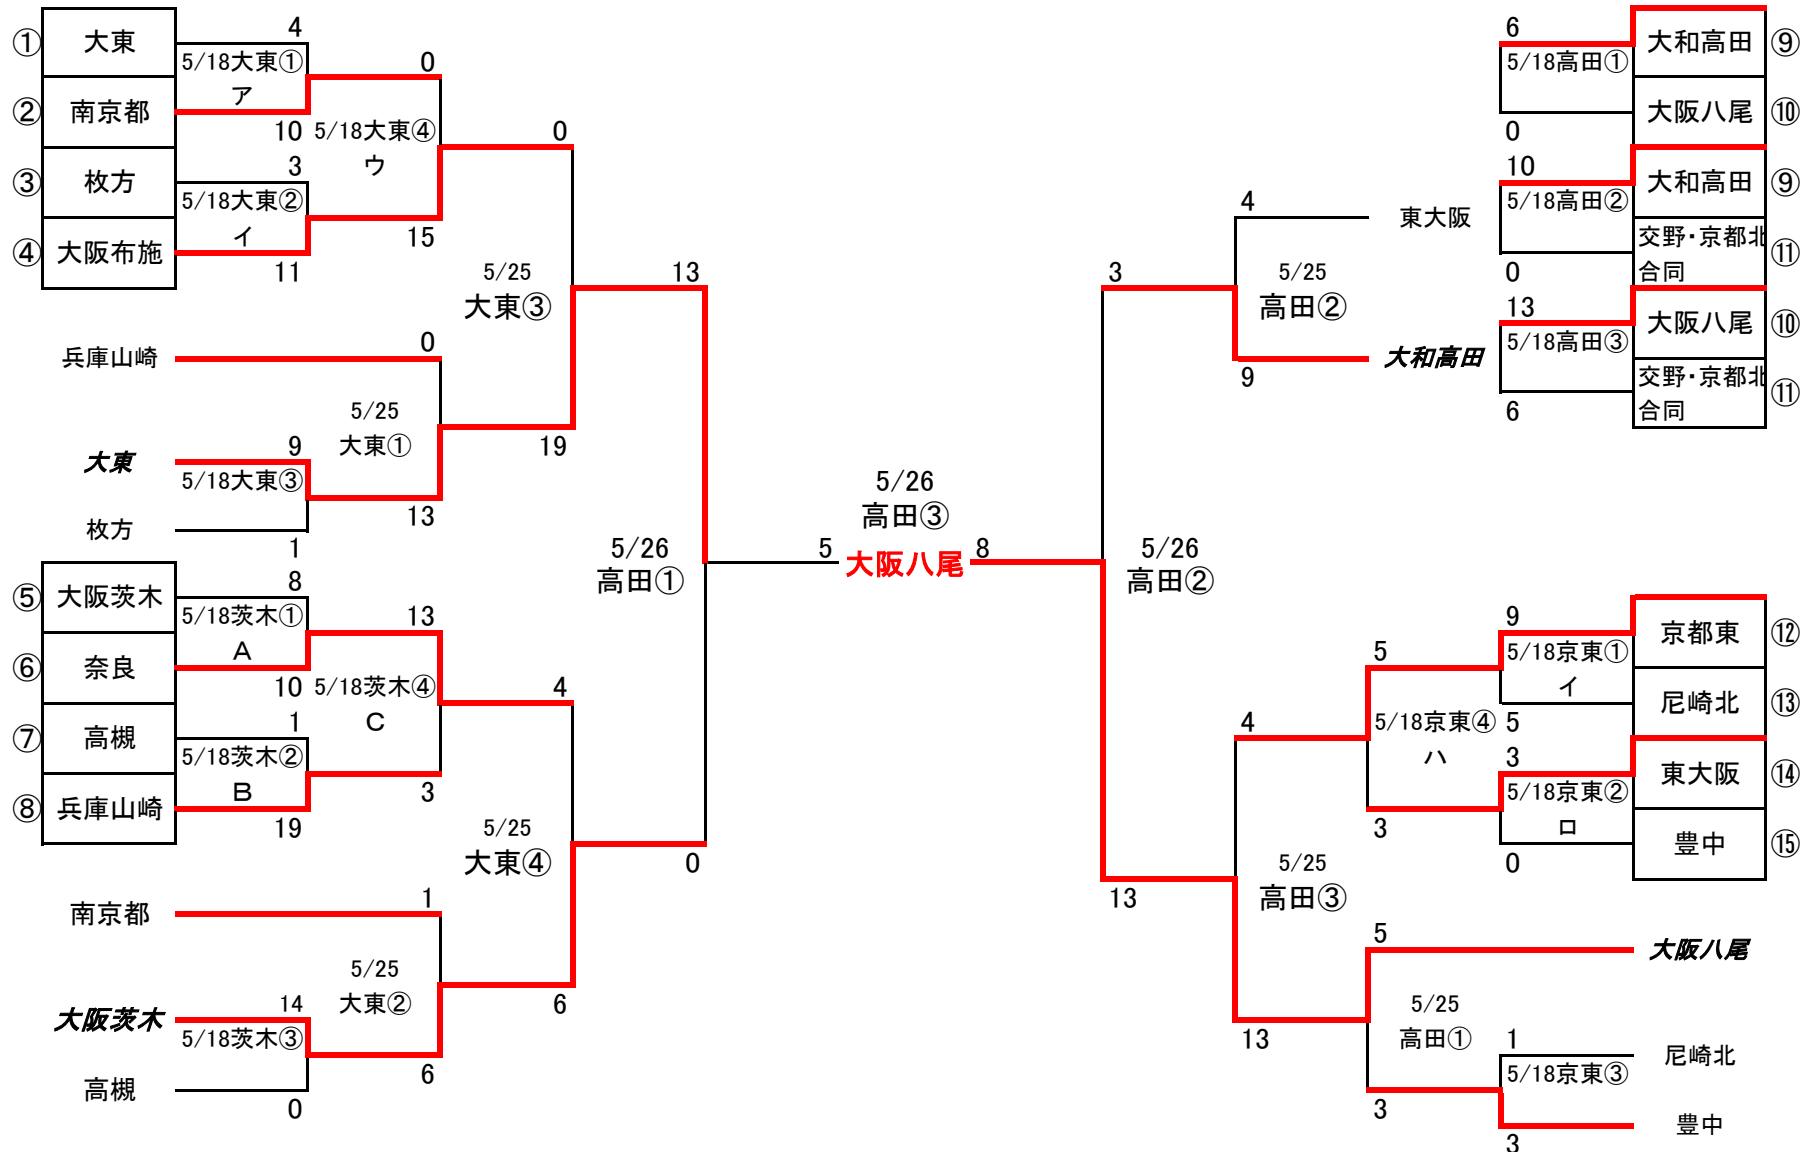

2013年 リトルリーグ関西連盟東部・北部ブロック卒団記念大会

大東＝大東龍間グラウンド 茨木＝大阪茨木リトルグラウンド 高田＝大和高田リトルグラウンド 京東＝京都東リトルグランド  
 大和高田グラウンドは3リーグによる三つ巴戦で行います。  
 2勝のリーグが1位、1勝1敗のリーグが2位までの2次トーナメントへ進出(2敗のリーグは敗退)  
 1勝1敗のリーグが3リーグの場合、①得失点差②総失点③総得点の順で順位を決定してください