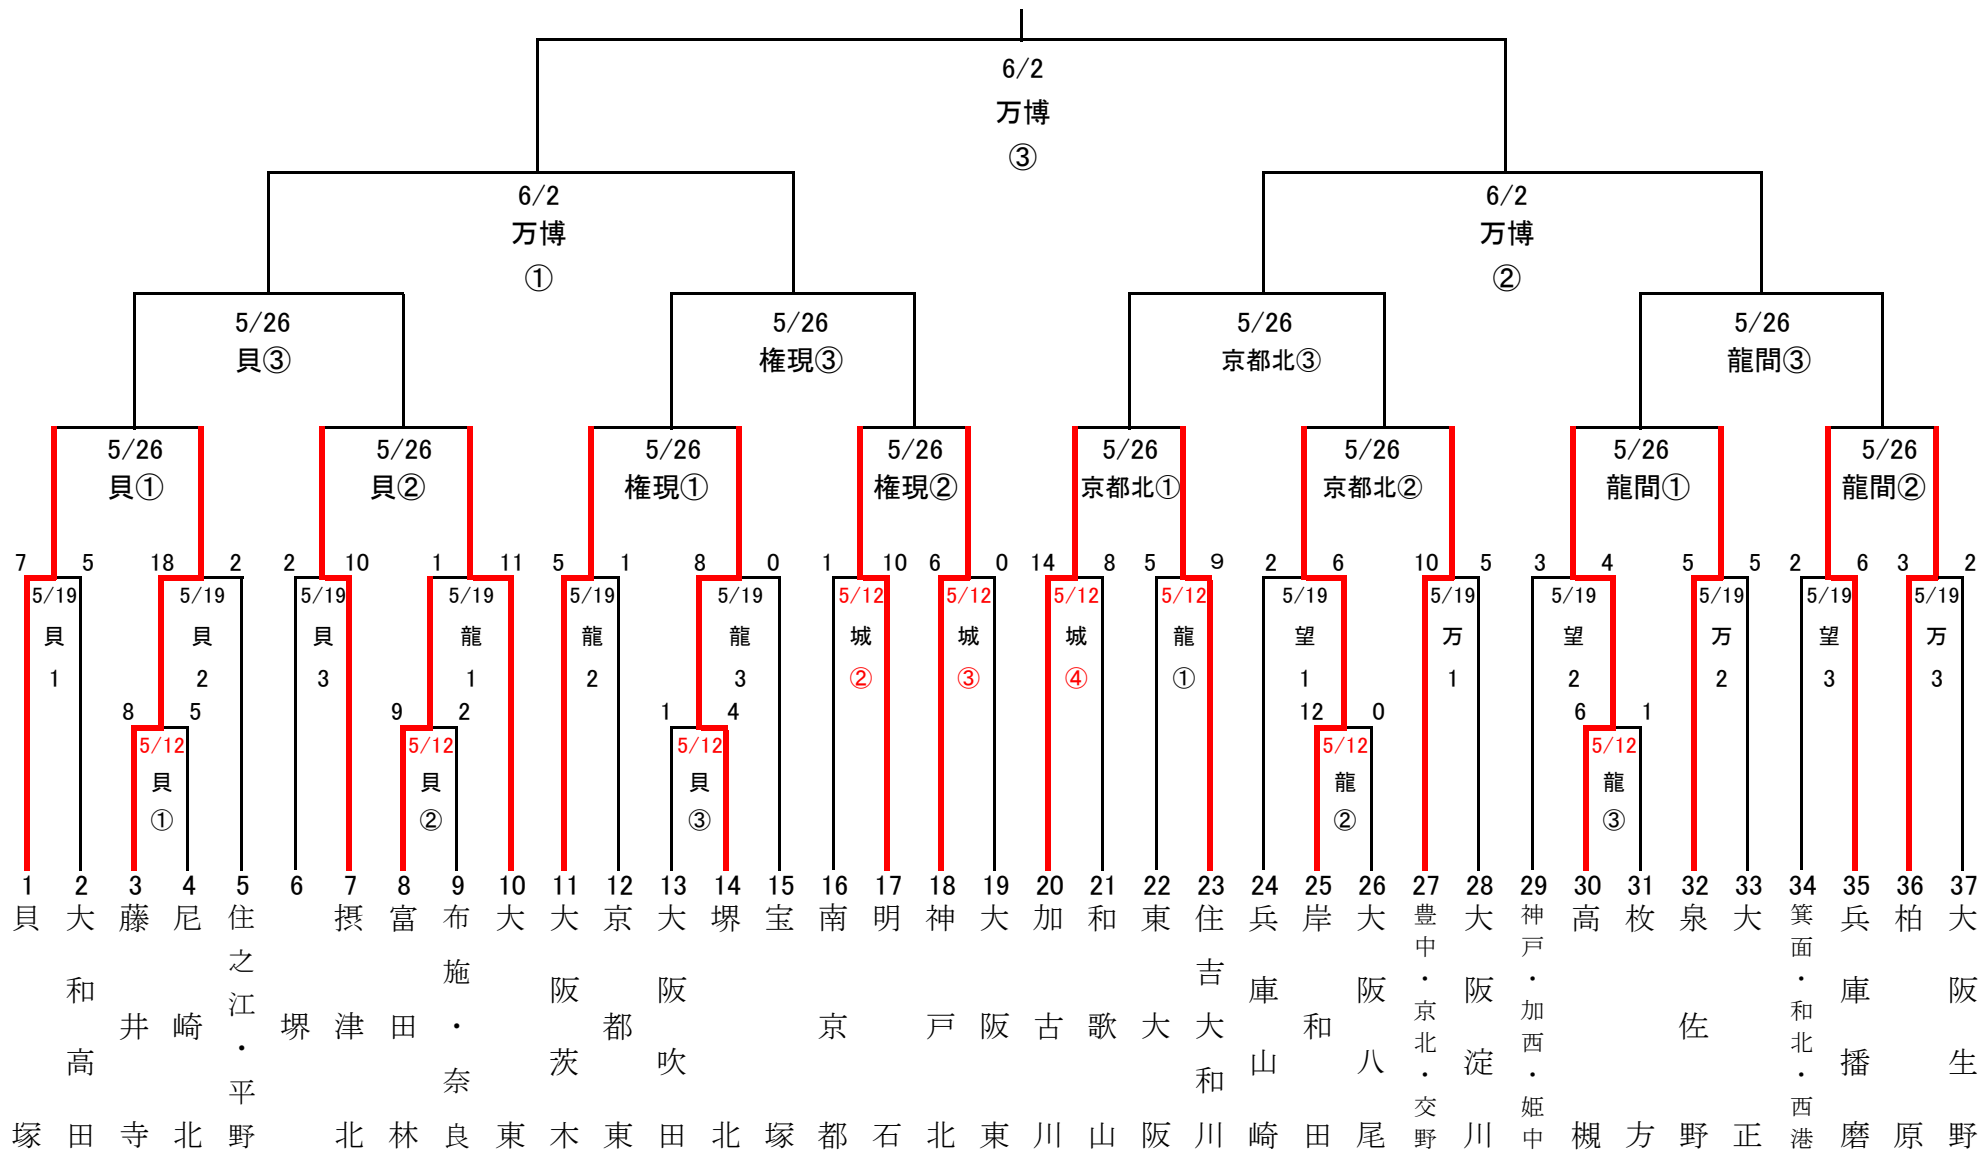

# 2013年度 ウイルソンカップ争奪リトルリーグ関西連盟マイナー選手権大会

優勝

貝=貝塚リトルグランド  
 城=大阪城少年野球場  
 龍=大東龍間グランド

貝=貝塚リトルグランド  
 望=兵庫播磨望海グランド  
 万=万博少年野球場