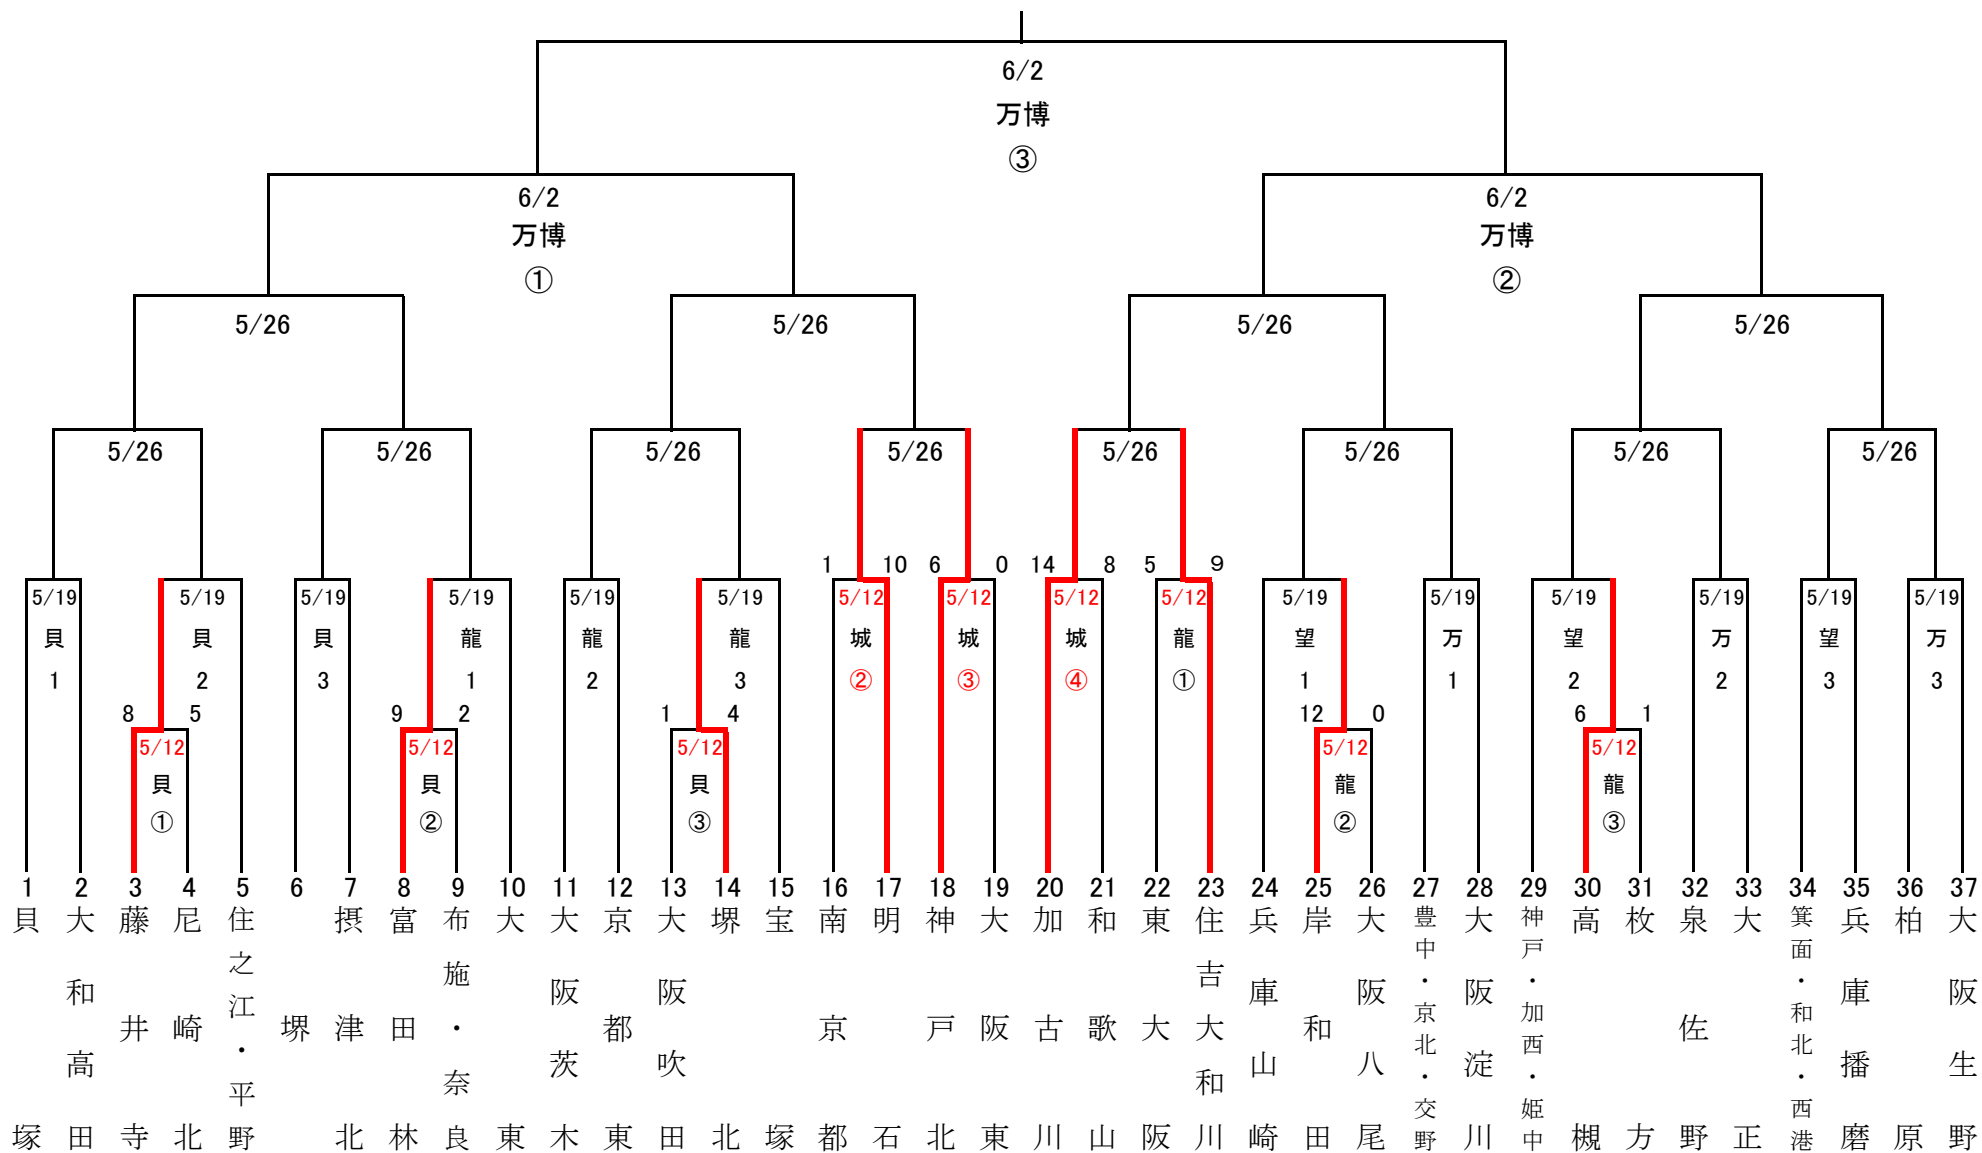

# 2013年度 ウイルソンカップ争奪リトルリーグ関西連盟マイナー選手権大会

優勝

貝＝貝塚リトルグランド  
 城＝大阪城少年野球場  
 龍＝大東龍間グランド

貝＝貝塚リトルグランド  
 望＝兵庫播磨望海グランド  
 万＝万博少年野球場