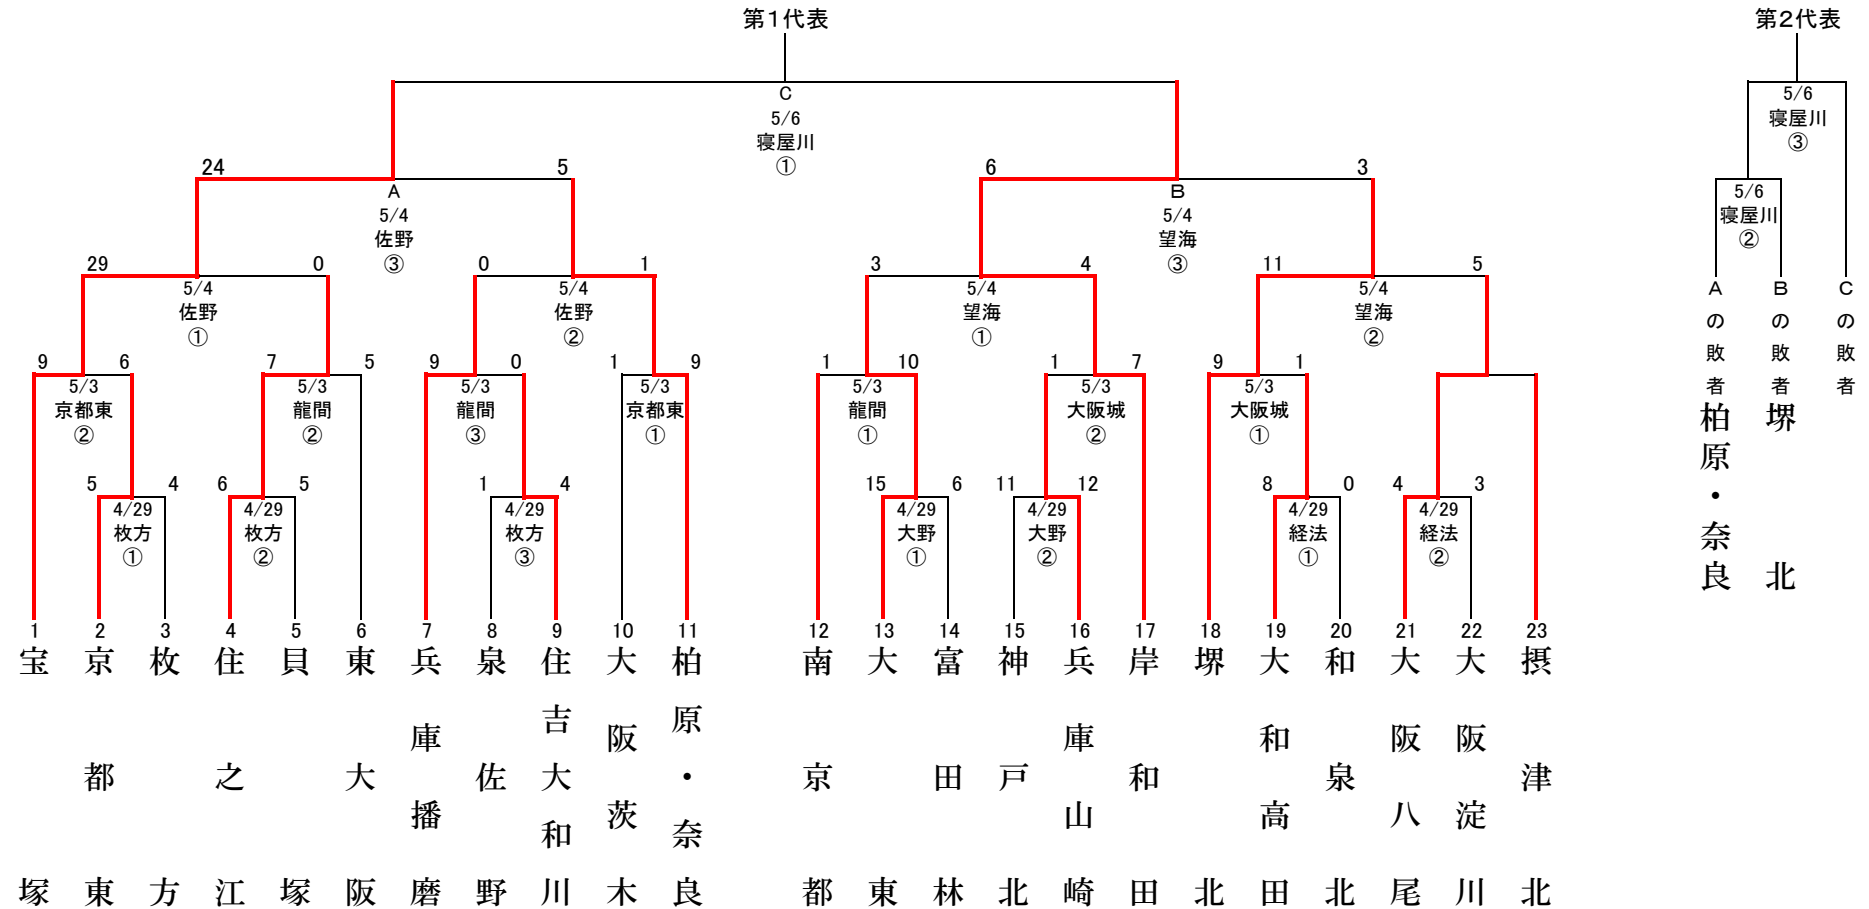

2013年度 第47回 ザバスカップ 全日本選手権関西連盟大会

使用球場

龍: 大東龍間リトル球場
 望: 播磨望海公園球場
 枚: 枚方リトルシニア球場
 城: 大阪城少年硬式野球場
 佐: 泉佐野リトルランド
 京: 京都東リトルランド
 経: 大阪経済法科大学富田林ランド
 大: 大阪淀川大野ランド
 寝: 寝屋川公園第1野球場

Aの敗者 柏原・奈良
 Bの敗者 北
 Cの敗者