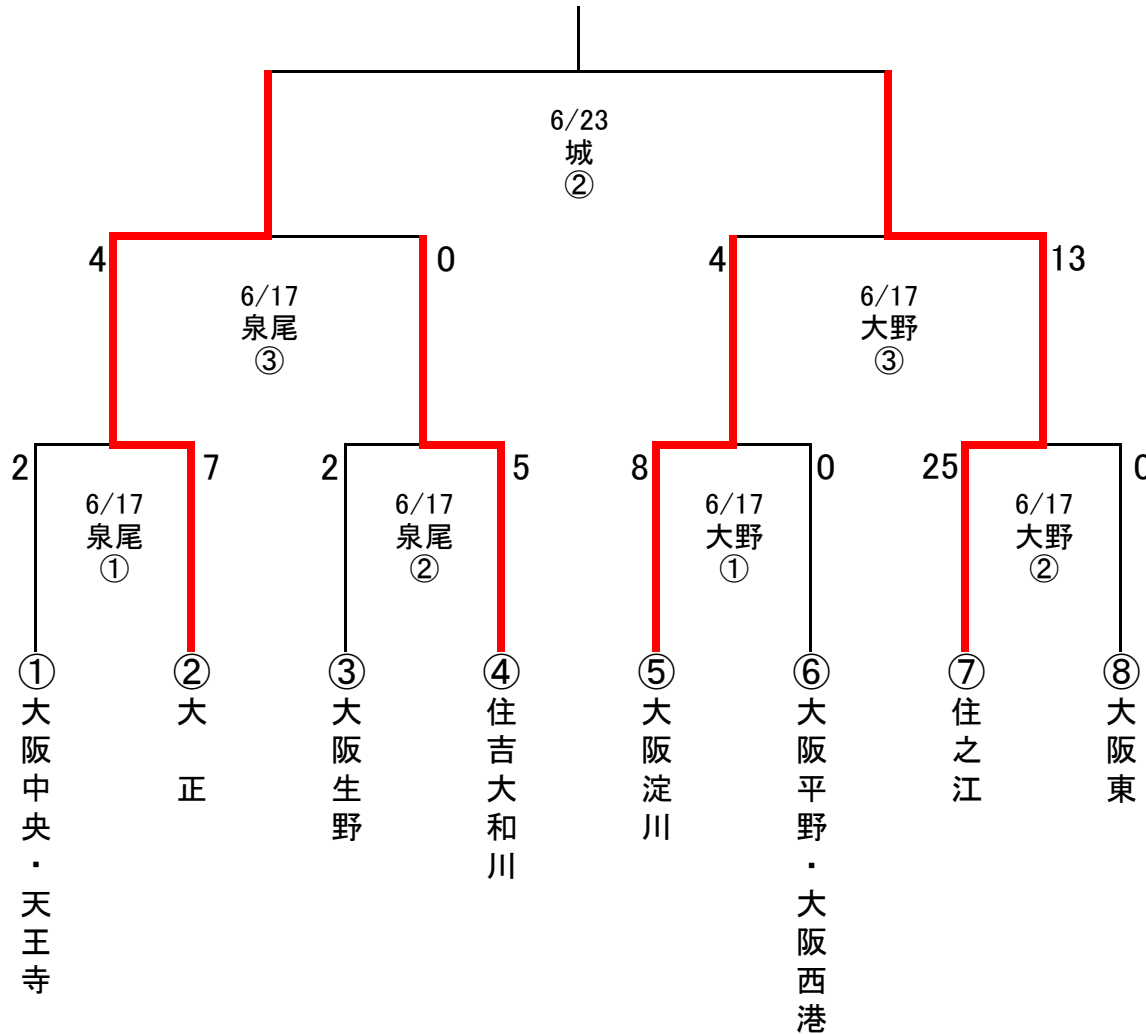

# 2012年度 関西連盟マイナー大会中央ブロック予選

- 1位 第1代表
- 2位 第2代表
- 3位 第3代表

90分を超えて次のイニングには入らない  
 ただし、4回までは実施する  
 コールドも採用  
 自リーグの試合で各リーグ1名審判をだすこと  
 ウilson球を使用

- ① 9:00
- ② 10:30
- ③ 13:00