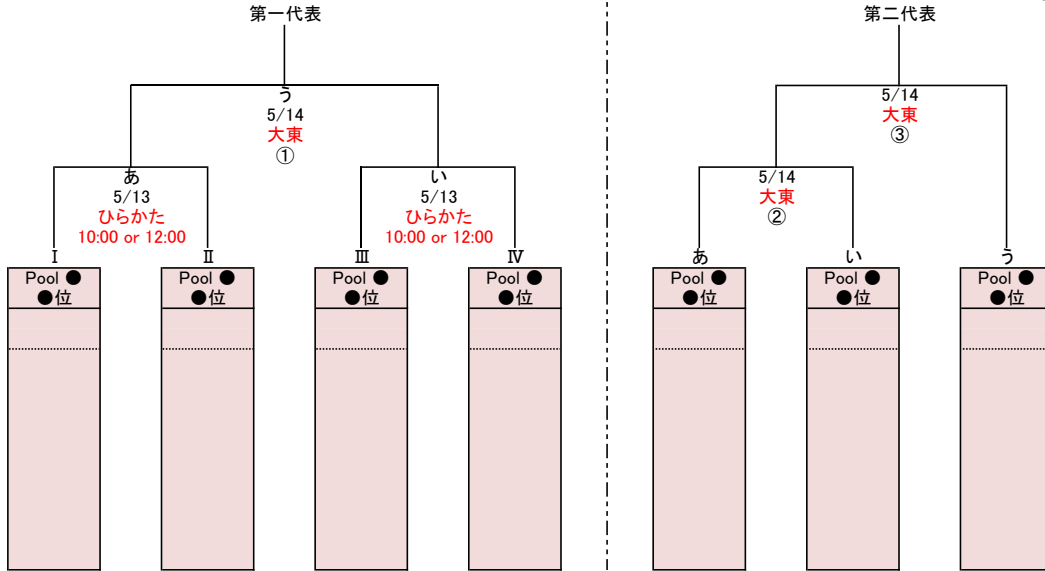

2023年度 文部科学大臣杯 JA共済 トーナメント

第57回全日本リトルリーグ野球選手権関西連盟大会

組合せ表

■予選リーグ：2023年5月3日(水・祝)～2023年5月5日(金・祝)

Pool A		第1試合		第2試合		第3試合	
開催日	試合会場	(一塁側)	(三塁側)	(一塁側)	(三塁側)	(一塁側)	(三塁側)
2023/5/3(水・祝)	ひらかた東部スタジアム	試合時間: 9:06～10:34		試合時間: 11:18～12:25		試合時間: 13:10～14:31	
		① 兵庫	② 兵庫	② 兵庫	③ 関西北部	① 兵庫	③ 関西北部
		兵庫宝塚	兵庫山崎	兵庫山崎	関西北部 京都	兵庫宝塚	関西北部 京都
			13 - 3		0 - 10		2 - 2
Pool B		第1試合		第2試合		第3試合	
開催日	試合会場	(一塁側)	(三塁側)	(一塁側)	(三塁側)	(一塁側)	(三塁側)
2023/5/3(水・祝)	泉佐野リトルリーグ専用グラウンド	試合時間: 8:52～9:53		試合時間: 10:31～12:28		試合時間: 13:23～15:11	
		④ 大阪シティ	⑤ 関西北部	⑤ 関西北部	⑥ 関西南部	④ 大阪シティ	⑥ 関西南部
		大阪シティ	関西北部 豊中・交野・奈良	関西北部 豊中・交野・奈良	関西南部	大阪シティ	関西南部
			12 - 2		7 - 15		8 - 4
Pool C		第1試合		第2試合		第3試合	
開催日	試合会場	(一塁側)	(三塁側)	(一塁側)	(三塁側)	(一塁側)	(三塁側)
2023/5/4(木・祝)	龍間ぐりーんふいーるど	試合時間: 8:53～10:21		試合時間: 10:49～12:41		試合時間: 13:27～15:53	
		⑦ 兵庫	⑧ 兵庫	⑨ 関西北部	⑩ 関西北部	⑦ 兵庫	⑩ 関西北部
		兵庫播磨	兵庫神姫	関西北部 大東	関西北部 高槻	兵庫播磨	関西北部 高槻
			0 - 14		13 - 0		4 - 2
2023/5/5(金・祝)	龍間ぐりーんふいーるど	試合時間: 8:48～10:13		試合時間: 10:43～12:16		試合時間: 12:36～14:09	
		⑧ 兵庫	⑨ 関西北部	⑦ 兵庫	⑨ 関西北部	⑧ 兵庫	⑩ 関西北部
		兵庫神姫	関西北部 大東	兵庫播磨	関西北部 大東	兵庫神姫	関西北部 高槻
			6 - 1		7 - 4		9 - 1

■決勝トーナメント：2023年5月13日(土)～2023年5月14日(日)

●決勝トーナメント

●決勝トーナメント 敗者復活戦

■決勝トーナメント進出リーグ

Pool A	関西北部 京都
Pool B	大阪シティ
Pool C	兵庫神姫
Pool A	兵庫宝塚

【試合会場】  
 久宝寺：久宝寺緑地野球場  
 ひらかた：ひらかた東部スタジアム  
 龍間：龍間ぐりーんふいーるど  
 泉佐野：泉佐野LL-G  
 大東：大東LL-G

【試合開始時間】  
 第一試合：9:00～  
 第二試合：11:00～  
 第三試合：13:00～

【予選リーグの順位決定方法】

1Pool:3チームの場合

- 勝率 / 2. ポイント制 / 3. 失点 / 4. コイントス
  - 勝率... 勝ち数÷試合数  
(引き分け試合も試合数に加工し勝ち数は0.5とする。)
  - ポイント制... 勝ちの場合:+4ポイント、引分け:0ポイント  
負けの場合:-4ポイント、コールド負け:-5ポイント
  - 失点... 全試合において失った(相手チームに取られた)得点
  - コイントス... 各チーム代表者1名によるコイントス

【各Poolの2位リーグから最上位リーグ決定方法】

- 1試合当たりの失点 / 2. 1試合当たりの得点 / 3. コイントス
  - 1試合当たりの失点... 総失点÷試合数
  - 1試合当たりの得点... 総得点÷試合数
  - コイントス... 各チーム代表者1名によるコイントス

【決勝トーナメントの組合せ決定方法】

- 決勝トーナメント進出は以下のとおりとする。
  - Pool A、Pool B、Pool Cの第1位
  - 各Pool第2位の中から上位1リーグ
- 決勝トーナメント開催初日7:45から組合せ抽選会を行う。  
 但し、準決勝での対戦において、予選リーグでの同一プールは避ける。