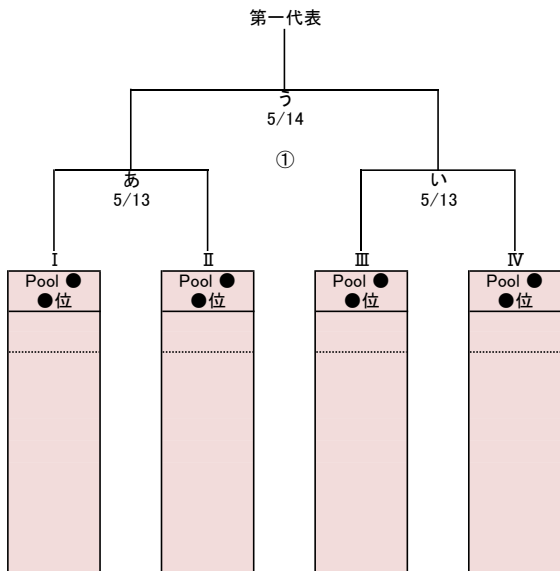

2023年度 文部科学大臣杯 J A 共済 トーナメント

第57回全日本リトルリーグ野球選手権関西連盟大会

組合せ表

■予選リーグ：2023年5月3日(水・祝)～2023年5月5日(金・祝)

Pool A		第1試合		第2試合		第3試合	
開催日	試合会場	(一塁側)	(三塁側)	(一塁側)	(三塁側)	(一塁側)	(三塁側)
2023/5/3(水・祝)	ひらかた東部スタジアム	試合開始時間: 9:06～ ① 兵庫 ② 兵庫 兵庫宝塚 13 - 3 兵庫山崎		試合開始時間: 11:18～ 第一試合敗者 ③ 兵庫 関西北部 兵庫山崎 0 - 10 関西北部 京都		試合開始時間: 13:10～ 第一試合勝者 ③ 兵庫 関西北部 兵庫宝塚 2 - 2 関西北部 京都	
Pool B		第1試合		第2試合		第3試合	
開催日	試合会場	(一塁側)	(三塁側)	(一塁側)	(三塁側)	(一塁側)	(三塁側)
2023/5/3(水・祝)	泉佐野リトルリーグ専用グラウンド	試合開始時間: 8:52～ ④ 大阪シティ ⑤ 関西北部 大阪シティ 12 - 2 関西北部 豊中・交野・奈良		試合開始時間: 10:31～ 第一試合敗者 ⑥ 関西北部 関西南部 関西北部 7 - 15 関西南部 豊中・交野・奈良		試合開始時間: 13:23～ 第一試合勝者 ⑥ 大阪シティ 関西南部 大阪シティ 8 - 4 関西南部	
Pool C		第1試合		第2試合		第3試合	
開催日	試合会場	(一塁側)	(三塁側)	(一塁側)	(三塁側)	(一塁側)	(三塁側)
2023/5/4(木・祝)	龍間ぐりーんふいーるど	試合開始予定時間: 9:00～ ⑦ 兵庫 ⑧ 兵庫 兵庫播磨 - 兵庫神姫		試合開始予定時間: 11:00～ ⑨ 関西北部 ⑩ 関西北部 関西北部 大東 - 関西北部 高槻		試合開始予定時間: 13:00～ ⑦ 兵庫 ⑩ 関西北部 兵庫播磨 - 関西北部 高槻	
2023/5/5(金・祝)	龍間ぐりーんふいーるど	試合開始予定時間: 9:00～ ⑧ 兵庫 ⑨ 関西北部 兵庫神姫 - 関西北部 大東		試合開始予定時間: 11:00～ ⑦ 兵庫 ⑨ 関西北部 兵庫播磨 - 関西北部 大東		試合開始予定時間: 13:00～ ⑧ 兵庫 ⑩ 関西北部 兵庫神姫 - 関西北部 高槻	

■決勝トーナメント：2023年5月13日(土)～2023年5月14日(日)

●決勝トーナメント

●決勝トーナメント 敗者復活戦

【試合会場】
久宝寺：久宝寺緑地野球場
ひらかた：ひらかた東部スタジアム
龍間：龍間ぐりーんふいーるど
泉佐野：泉佐野LL-G

【予選リーグの順位決定方法】

1Pool: 3チームの場合

- 勝率 / 2. ポイント制 / 3. 失点 / 4. コイントス
 - 勝率... 勝ち数 ÷ 試合数
(引き分け試合も試合数に加算し勝ち数は0.5とする。)
 - ポイント制... 勝ちの場合: +4ポイント、引分け: 0ポイント
負けの場合: -4ポイント、コールド負け: -5ポイント
 - 失点... 全試合において失った(相手チームに取られた)得点
 - コイントス... 各チーム代表者1名によるコイントス

1Pool: 4チームの場合

- 勝率 / 2. 当該対戦結果 / 3. ポイント制 / 4. 失点 / 5. コイントス
 - 勝率... 勝ち数 ÷ 試合数
(引き分け試合も試合数に加算し勝ち数は0.5とする。)
 - 当該対戦結果
 - ポイント制... 勝ちの場合: +4ポイント、引分け: 0ポイント
負けの場合: -4ポイント、コールド負け: -5ポイント
 - 失点... 全試合において失った(相手チームに取られた)得点
 - コイントス... 各チーム代表者1名によるコイントス

【各Poolの2位リーグから最上位リーグ決定方法】

- 1試合当たりの失点 / 2. 1試合当たりの得点 / 3. コイントス
 - 1試合当たりの失点... 総失点 ÷ 試合数
 - 1試合当たりの得点... 総得点 ÷ 試合数
 - コイントス... 各チーム代表者1名によるコイントス

【決勝トーナメントの組合せ決定方法】

- 決勝トーナメント進出は以下のとおりとする。
 - ・Pool A、Pool B、Pool Cの第1位
 - ・各Pool第2位の中から上位1リーグ
- 決勝トーナメント開催初日7:45から組合せ抽選会を行う。
但し、準決勝での対戦において、予選リーグでの同一プールは避ける。