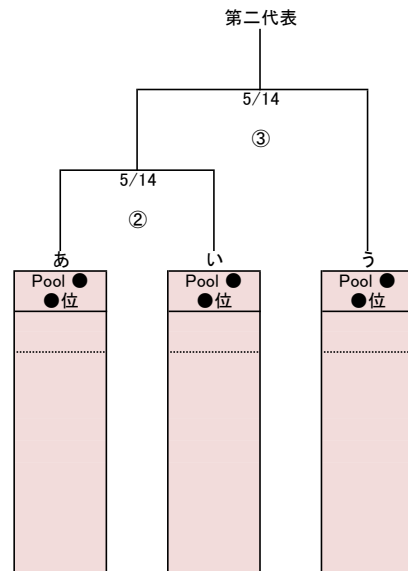

2023年度 文部科学大臣杯 J A 共済 トーナメント

第57回全日本リトルリーグ野球選手権関西連盟大会

組合せ表

■予選リーグ：2023年5月3日(水・祝)～2023年5月5日(金・祝)

Pool A		第1試合		第2試合		第3試合	
開催日	試合会場	(一塁側)	(三塁側)	(一塁側)	(三塁側)	(一塁側)	(三塁側)
2023/5/3(水・祝)	ひらかた東部スタジアム	試合開始時間: 9:06～ ① 兵庫 ② 兵庫 兵庫宝塚 13 - 3 兵庫山崎		試合開始時間: 11:18～ 第一試合敗者 ③ 兵庫 関西北部 兵庫山崎 0 - 10 関西北部 京都		試合開始時間: 13:10～ 第一試合勝者 ③ 兵庫 関西北部 兵庫宝塚 2 - 2 関西北部 京都	
Pool B		第1試合		第2試合		第3試合	
開催日	試合会場	(一塁側)	(三塁側)	(一塁側)	(三塁側)	(一塁側)	(三塁側)
2023/5/3(水・祝)	泉佐野リトルリーグ専用グラウンド	試合開始時間: 8:52～ ④ 大阪シティ ⑤ 関西北部 大阪シティ 12 - 2 関西北部 豊中・交野・奈良		試合開始時間: 10:31～ 第一試合敗者 ⑥ 関西北部 関西南部 関西北部 7 - 15 関西南部 豊中・交野・奈良		試合開始時間: 13:23～ 第一試合勝者 ⑥ 大阪シティ 関西南部 大阪シティ 8 - 4 関西南部	
Pool C		第1試合		第2試合		第3試合	
開催日	試合会場	(一塁側)	(三塁側)	(一塁側)	(三塁側)	(一塁側)	(三塁側)
2023/5/4(木・祝)	龍間ぐりーんふいーるど	試合開始予定時間: 9:00～ ⑦ 兵庫 ⑧ 兵庫 兵庫播磨 - 兵庫神姫		試合開始予定時間: 11:00～ ⑨ 関西北部 ⑩ 関西北部 関西北部 大東 - 関西北部 高槻		試合開始予定時間: 13:00～ ⑦ 兵庫 ⑩ 関西北部 兵庫播磨 - 関西北部 高槻	
2023/5/5(金・祝)	龍間ぐりーんふいーるど	試合開始予定時間: 9:00～ ⑧ 兵庫 ⑨ 関西北部 兵庫神姫 - 関西北部 大東		試合開始予定時間: 11:00～ ⑦ 兵庫 ⑨ 関西北部 兵庫播磨 - 関西北部 大東		試合開始予定時間: 13:00～ ⑧ 兵庫 ⑩ 関西北部 兵庫神姫 - 関西北部 高槻	

■決勝トーナメント：2023年5月13日(土)～2023年5月14日(日)

●決勝トーナメント

●決勝トーナメント 敗者復活戦

【試合会場】
久宝寺：久宝寺緑地野球場
ひらかた：ひらかた東部スタジアム
龍間：龍間ぐりーんふいーるど
泉佐野：泉佐野LL-G

【予選リーグの順位決定方法】

1Pool: 3チームの場合

- 勝率 / 2. ポイント制 / 3. 失点 / 4. コイントス
 - 勝率... 勝ち数 ÷ 試合数
(引き分け試合も試合数に加算し勝ち数は0.5とする。)
 - ポイント制... 勝ちの場合: +4ポイント、引分け: 0ポイント
負けの場合: -4ポイント、コールド負け: -5ポイント
 - 失点... 全試合において失った(相手チームに取られた)得点
 - コイントス... 各チーム代表者1名によるコイントス

1Pool: 4チームの場合

- 勝率 / 2. 当該対戦結果 / 3. ポイント制 / 4. 失点 / 5. コイントス
 - 勝率... 勝ち数 ÷ 試合数
(引き分け試合も試合数に加算し勝ち数は0.5とする。)
 - 当該対戦結果
 - ポイント制... 勝ちの場合: +4ポイント、引分け: 0ポイント
負けの場合: -4ポイント、コールド負け: -5ポイント
 - 失点... 全試合において失った(相手チームに取られた)得点
 - コイントス... 各チーム代表者1名によるコイントス

【各Poolの2位リーグから最上位リーグ決定方法】

- 1試合当たりの失点 / 2. 1試合当たりの得点 / 3. コイントス
 - 1試合当たりの失点... 総失点 ÷ 試合数
 - 1試合当たりの得点... 総得点 ÷ 試合数
 - コイントス... 各チーム代表者1名によるコイントス

【決勝トーナメントの組合せ決定方法】

- 決勝トーナメント進出は以下のとおりとする。
 - ・Pool A、Pool B、Pool Cの第1位
 - ・各Pool第2位の中から上位1リーグ
- 決勝トーナメント開催初日7:45から組合せ抽選会を行う。
但し、準決勝での対戦において、予選リーグでの同一プールは避ける。