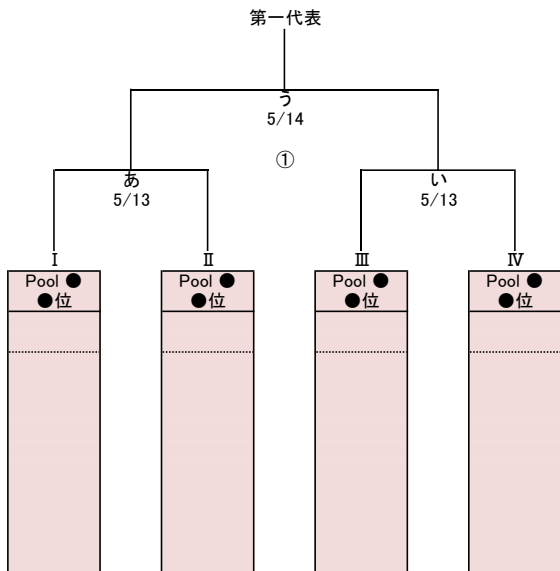

2023年度 文部科学大臣杯 J A 共済 トーナメント

第57回全日本リトルリーグ野球選手権関西連盟大会

組 合 せ 表

■予選リーグ：2023年4月30日(日)・2023年5月3日(水・祝)～2023年5月5日(金・祝)

Pool A		第1試合		第2試合		第3試合	
開催日	試合会場	(一塁側)	(三塁側)	(一塁側)	(三塁側)	(一塁側)	(三塁側)
2023/5/3(水・祝)	ひらかた東部スタジアム	試合開始予定時間: 9:00～ ① 兵庫 兵庫宝塚 - 兵庫山崎		試合開始予定時間: 11:00～ 第一試合敗者 ③ 関西北部 関西北部 南京都		試合開始予定時間: 13:00～ 第一試合勝者 ③	
Pool B		第1試合		第2試合		第3試合	
開催日	試合会場	(一塁側)	(三塁側)	(一塁側)	(三塁側)	(一塁側)	(三塁側)
2023/4/30(日)	久宝寺緑地野球場	試合開始予定時間: 9:30～ ④ 大阪シティ 大阪シティ - 関西南部		試合開始予定時間: 11:30～ 第一試合敗者 ⑥ 関西北部 関西北部 豊中・交野・奈良		試合開始予定時間: 13:30～ 第一試合勝者 ⑥	
Pool C		第1試合		第2試合		第3試合	
開催日	試合会場	(一塁側)	(三塁側)	(一塁側)	(三塁側)	(一塁側)	(三塁側)
2023/5/4(木・祝)	龍間ぐりーんふいーんど	試合開始予定時間: 9:00～ ⑦ 兵庫 兵庫播磨 - 兵庫神姫		試合開始予定時間: 11:00～ ⑨ 関西北部 関西北部 大東		試合開始予定時間: 13:00～ ⑦ 兵庫 兵庫播磨 - 関西北部 高槻	
2023/5/5(金・祝)	龍間ぐりーんふいーんど	試合開始予定時間: 9:00～ ⑧ 兵庫 兵庫神姫 - 関西北部 大東		試合開始予定時間: 11:00～ ⑦ 兵庫 兵庫播磨 - 関西北部 大東		試合開始予定時間: 13:00～ ⑧ 兵庫 兵庫神姫 - 関西北部 高槻	

■決勝トーナメント：2023年5月13日(土)～2023年5月14日(日)

●決勝トーナメント

●決勝トーナメント 敗者復活戦

【試合会場】  
久宝寺：久宝寺緑地野球場  
ひらかた：ひらかた東部スタジアム  
龍間：龍間ぐりーんふいーんど

【予選リーグの順位決定方法】

1Pool: 3チームの場合

- 勝率 / 2. ポイント制 / 3. 失点 / 4. コイントス
  - 勝率... 勝ち数÷試合数  
(引き分け試合も試合数に加算し勝ち数は0.5とする。)
  - ポイント制... 勝ちの場合:+4ポイント、引分け:0ポイント  
負けの場合:-4ポイント、コールド負け:-5ポイント
  - 失点... 全試合において失った(相手チームに取られた)得点
  - コイントス... 各チーム代表者1名によるコイントス

1Pool: 4チームの場合

- 勝率 / 2. 当該対戦結果 / 3. ポイント制 / 4. 失点 / 5. コイントス
  - 勝率... 勝ち数÷試合数  
(引き分け試合も試合数に加算し勝ち数は0.5とする。)
  - 当該対戦結果
  - ポイント制... 勝ちの場合:+4ポイント、引分け:0ポイント  
負けの場合:-4ポイント、コールド負け:-5ポイント
  - 失点... 全試合において失った(相手チームに取られた)得点
  - コイントス... 各チーム代表者1名によるコイントス

【各Poolの2位リーグから最上位リーグ決定方法】

- 1試合当たりの失点 / 2. 1試合当たりの得点 / 3. コイントス
  - 1試合当たりの失点... 総失点÷試合数
  - 1試合当たりの得点... 総得点÷試合数
  - コイントス... 各チーム代表者1名によるコイントス

【決勝トーナメントの組合せ決定方法】

- 決勝トーナメント進出は以下のとおりとする。
  - Pool A、Pool B、Pool Cの第1位
  - 各Pool第2位の中から上位1リーグ
- 決勝トーナメント開催初日7:45から組合せ抽選会を行う。  
但し、準決勝での対戦において、予選リーグでの同一プールは避ける。