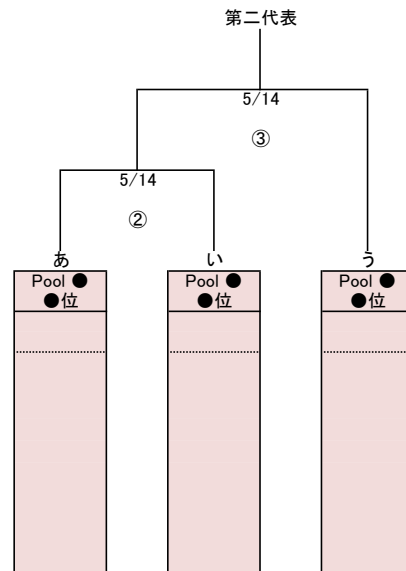

2023年度 文部科学大臣杯 J A 共済 トーナメント

第57回全日本リトルリーグ野球選手権関西連盟大会

組 合 せ 表

■予選リーグ：2023年4月30日(日)・2023年5月3日(水・祝)～2023年5月5日(金・祝)

Pool A		第1試合		第2試合		第3試合	
開催日	試合会場	(一塁側)	(三塁側)	(一塁側)	(三塁側)	(一塁側)	(三塁側)
2023/5/3(水・祝)	ひらかた東部スタジアム	試合開始予定時間: 9:00～ ① 兵庫 兵庫宝塚 - 兵庫山崎		試合開始予定時間: 11:00～ 第一試合敗者 ③ 関西北部 関西北部 南京都		試合開始予定時間: 13:00～ 第一試合勝者 ③	
Pool B		第1試合		第2試合		第3試合	
開催日	試合会場	(一塁側)	(三塁側)	(一塁側)	(三塁側)	(一塁側)	(三塁側)
2023/4/30(日)	久宝寺緑地野球場	試合開始予定時間: 9:30～ ④ 大阪シティ 大阪シティ - 関西南部		試合開始予定時間: 11:30～ 第一試合敗者 ⑥ 関西北部 関西北部 豊中・交野・奈良		試合開始予定時間: 13:30～ 第一試合勝者 ⑥	
Pool C		第1試合		第2試合		第3試合	
開催日	試合会場	(一塁側)	(三塁側)	(一塁側)	(三塁側)	(一塁側)	(三塁側)
2023/5/4(木・祝)	龍間ぐりーんふいーんど	試合開始予定時間: 9:00～ ⑦ 兵庫 兵庫播磨 - 兵庫神姫		試合開始予定時間: 11:00～ ⑨ 関西北部 関西北部 大東		試合開始予定時間: 13:00～ ⑦ 兵庫 兵庫播磨 - 関西北部 高槻	
2023/5/5(金・祝)	龍間ぐりーんふいーんど	試合開始予定時間: 9:00～ ⑧ 兵庫 兵庫神姫 - 関西北部 大東		試合開始予定時間: 11:00～ ⑦ 兵庫 兵庫播磨 - 関西北部 大東		試合開始予定時間: 13:00～ ⑧ 兵庫 兵庫神姫 - 関西北部 高槻	

■決勝トーナメント：2023年5月13日(土)～2023年5月14日(日)

●決勝トーナメント

●決勝トーナメント 敗者復活戦

【試合会場】  
久宝寺：久宝寺緑地野球場  
ひらかた：ひらかた東部スタジアム  
龍間：龍間ぐりーんふいーんど

【予選リーグの順位決定方法】

1Pool: 3チームの場合

- 勝率 / 2. ポイント制 / 3. 失点 / 4. コイントス
  - 勝率... 勝ち数÷試合数  
(引き分け試合も試合数に加算し勝ち数は0.5とする。)
  - ポイント制... 勝ちの場合:+4ポイント、引分け:0ポイント  
負けの場合:-4ポイント、コールド負け:-5ポイント
  - 失点... 全試合において失った(相手チームに取られた)得点
  - コイントス... 各チーム代表者1名によるコイントス

1Pool: 4チームの場合

- 勝率 / 2. 当該対戦結果 / 3. ポイント制 / 4. 失点 / 5. コイントス
  - 勝率... 勝ち数÷試合数  
(引き分け試合も試合数に加算し勝ち数は0.5とする。)
  - 当該対戦結果
  - ポイント制... 勝ちの場合:+4ポイント、引分け:0ポイント  
負けの場合:-4ポイント、コールド負け:-5ポイント
  - 失点... 全試合において失った(相手チームに取られた)得点
  - コイントス... 各チーム代表者1名によるコイントス

【各Poolの2位リーグから最上位リーグ決定方法】

- 1試合当たりの失点 / 2. 1試合当たりの得点 / 3. コイントス
  - 1試合当たりの失点... 総失点÷試合数
  - 1試合当たりの得点... 総得点÷試合数
  - コイントス... 各チーム代表者1名によるコイントス

【決勝トーナメントの組合せ決定方法】

- 決勝トーナメント進出は以下のとおりとする。
  - Pool A、Pool B、Pool Cの第1位
  - 各Pool第2位の中から上位1リーグ
- 決勝トーナメント開催初日7:45から組合せ抽選会を行う。  
但し、準決勝での対戦において、予選リーグでの同一プールは避ける。