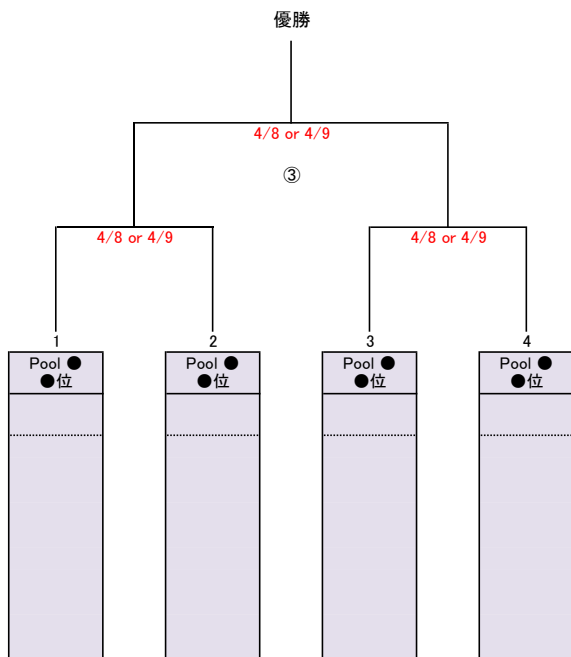

2023年度 JA共済杯

第11回インターメディアエット全日本リトルリーグ野球選手権関西連盟大会
組合せ表

■予選リーグ：2023年3月21日(火・祝)・2023年4月2日(日)

Pool A		第1試合		第2試合		第3試合	
開催日	試合会場	(一塁側)	(三塁側)	(一塁側)	(三塁側)	(一塁側)	(三塁側)
2023/3/21(火・祝)	ひらかた東部スタジアム	試合開始予定時間: 9:00~ ① 関西北部 関西北部 豊中・交野・奈良連合 1 - 14		試合開始予定時間: 11:00~ 第一試合敗者 関西北部 豊中・交野・奈良連合 5 - 11		試合開始予定時間: 13:00~ 第一試合勝者 兵庫 兵庫播州 2 - 8	
Pool B		第1試合		第2試合		第3試合	
開催日	試合会場	(一塁側)	(三塁側)	(一塁側)	(三塁側)	(一塁側)	(三塁側)
2023/3/21(火・祝) 2023/4/2(日)	山崎スポーツセンター	2023/3/21 試合開始予定時間: 10:00~ ④ 関西南部 関西南部 堺 5 - 5		2023/4/2 試合開始予定時間: 10:00~ 第一試合敗者 大阪シティ 大阪シティ -		2023/4/2 試合開始予定時間: 12:30~ 第一試合勝者 関西南部 関西南部 堺 -	
Pool C		第1試合		第2試合		第3試合	
開催日	試合会場	(一塁側)	(三塁側)	(一塁側)	(三塁側)	(一塁側)	(三塁側)
2023/3/21(火・祝)	大東リトルリーグ専用グラウンド	試合開始予定時間: 9:00~ ⑦ 関西北部 関西北部 大和高田 2 - 10		試合開始予定時間: 11:00~ ⑨第一試合敗者 関西北部 関西北部 大和高田 1 - 2		試合開始予定時間: 13:00~ 第一試合勝者 関西南部 関西南部 阪和 9 - 9	

■決勝トーナメント：2023年4月8日(土) or 4月9日(日)

優勝：関西連盟代表

【予選リーグの順位決定方法】

- 勝率 / 2. ポイント制 / 3. 失点 / 4. コイントス
- 勝率... 勝ち数÷試合数 (引き分け試合も試合数に加算し勝ち数は0.5とする。)
- ポイント制... 勝ちの場合:+4ポイント、引分け:0ポイント 負けの場合:-4ポイント、コールド負け:-5ポイント
- 失点... 全試合において失った(相手チームに取られた)得点
- コイントス... 各チーム代表者1名によるコイントス

【各Poolの2位リーグから最上位リーグ決定方法】

- 勝率 / 2. ポイント制 / 3. 失点 / 4. コイントス
- 勝率... 勝ち数÷試合数 (引き分け試合も試合数に加算し勝ち数は0.5とする。)
- ポイント制... 勝ちの場合:+4ポイント、引分け:0ポイント 負けの場合:-4ポイント、コールド負け:-5ポイント
- 失点... 全試合において失った(相手チームに取られた)得点
- コイントス... 各チーム代表者1名によるコイントス

【決勝トーナメントの組合せ決定方法】

- 決勝トーナメント進出は以下のとおりとする。
 - ・プールA、プールB、プールCの第1位
 - ・各プール第2位の中から上位1リーグ
- 決勝トーナメント開催当日7:45から組合せ抽選会を行う。但し、準決勝での対戦において、予選リーグでの同一プールは避ける。

【試合会場】

- ひらかた：ひらかた東部スタジアム
- 山崎：山崎スポーツセンター
- 大東：大東リトルリーグ専用グラウンド
- 龍間：龍間ぐりーんふいーど