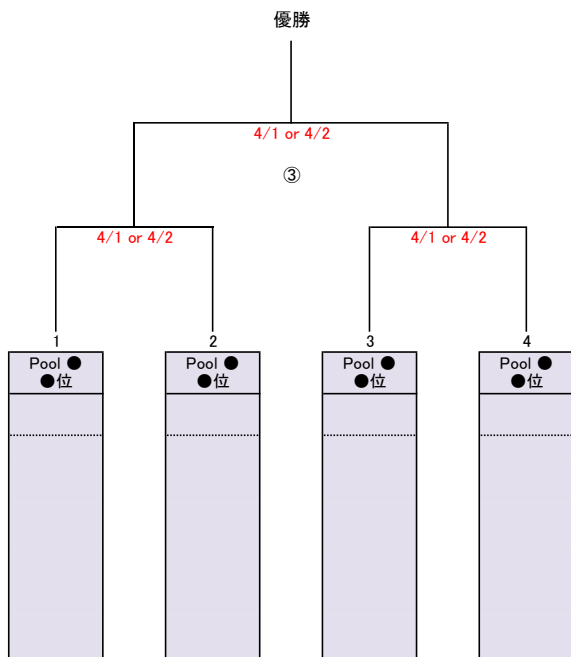

■予選リーグ：2023年3月21日(火・祝)・2023年3月26日(日)

Pool A		第1試合		第2試合		第3試合	
開催日	試合会場	(一塁側)	(三塁側)	(一塁側)	(三塁側)	(一塁側)	(三塁側)
2023/3/21(火・祝)	ひらかた東部スタジアム	試合開始予定時間: 9:00~ ① 関西北部 関西北部 豊中・交野・奈良連合 ② 兵庫 兵庫播州		試合開始予定時間: 11:00~ 第一試合敗者 ③ 関西北部 関西北部 豊中・交野・奈良連合 5 - 11 関西北部 枚方・大阪茨木連合		試合開始予定時間: 13:00~ 第一試合勝者 ③ 関西北部 関西北部 枚方・大阪茨木連合 兵庫播州 2 - 8	
Pool B		第1試合		第2試合		第3試合	
開催日	試合会場	(一塁側)	(三塁側)	(一塁側)	(三塁側)	(一塁側)	(三塁側)
2023/3/21(火・祝) 2023/3/26(日)	山崎スポーツセンター 龍間ぐりーんふいーど	2023/3/21 試合開始予定時間: 10:00~ ④ 関西南部 関西南部 堺 5 - 5 大阪シティ 大阪シティ		2023/3/26 試合開始予定時間: 10:00~ ⑥ 大阪シティ 兵庫 大阪シティ - 兵庫山崎		2023/3/26 試合開始予定時間: 12:30~ ⑥ 関西南部 兵庫 関西南部 - 兵庫山崎	
Pool C		第1試合		第2試合		第3試合	
開催日	試合会場	(一塁側)	(三塁側)	(一塁側)	(三塁側)	(一塁側)	(三塁側)
2023/3/21(火・祝)	大東リトルリーグ専用グラウンド	試合開始予定時間: 9:00~ ⑦ 関西北部 関西南部 大和高田 2 - 10 関西南部 阪和		試合開始予定時間: 11:00~ ⑨ 第一試合敗者 関西北部 関西北部 大和高田 1 - 2 関西北部 大東		試合開始予定時間: 13:00~ 第一試合勝者 ⑨ 関西南部 関西北部 阪和 9 - 9 関西北部 大東	

■決勝トーナメント：2023年4月1日(土) or 4月2日(日)

優勝：関西連盟代表

【予選リーグの順位決定方法】

- 勝率 / 2. ポイント制 / 3. 失点 / 4. コイントス
- 勝率... 勝ち数÷試合数 (引き分け試合も試合数に加算し勝ち数は0.5とする。)
- ポイント制... 勝ちの場合:+4ポイント、引分け:0ポイント 負けの場合:-4ポイント、コールド負け:-5ポイント
- 失点... 全試合において失った(相手チームに取られた)得点
- コイントス... 各チーム代表者1名によるコイントス

【各Poolの2位リーグから最上位リーグ決定方法】

- 勝率 / 2. ポイント制 / 3. 失点 / 4. コイントス
- 勝率... 勝ち数÷試合数 (引き分け試合も試合数に加算し勝ち数は0.5とする。)
- ポイント制... 勝ちの場合:+4ポイント、引分け:0ポイント 負けの場合:-4ポイント、コールド負け:-5ポイント
- 失点... 全試合において失った(相手チームに取られた)得点
- コイントス... 各チーム代表者1名によるコイントス

【決勝トーナメントの組合せ決定方法】

- 決勝トーナメント進出は以下のとおりとする。
 - ・プールA、プールB、プールCの第1位
 - ・各プール第2位の中から上位1リーグ
- 決勝トーナメント開催当日7:45から組合せ抽選会を行う。但し、準決勝での対戦において、予選リーグでの同一プールは避ける。

【試合会場】

- ひらかた：ひらかた東部スタジアム
- 山崎：山崎スポーツセンター
- 大東：大東リトルリーグ専用グラウンド
- 龍間：龍間ぐりーんふいーど