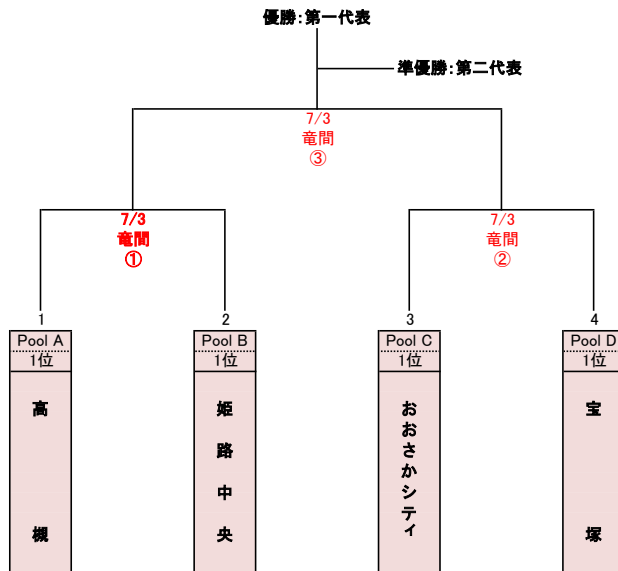

2021年度 JA共済杯第55回全日本リトルリーグ野球選手権関西連盟大会 組合せ表

■予選リーグ：2021年6月27日(日)

Pool A		第1試合		第2試合		第3試合	
開催日	試合会場	(一塁側)	(三塁側)	(一塁側)	(三塁側)	(一塁側)	(三塁側)
第1日: 2021/6/27(日)	泉佐野LL-G	試合開始予定時間: 9:00~ ① 兵庫山崎 1 - 7 ② 高槻		試合開始予定時間: 11:00~ ③ 関西南部 4 - 6 ④ 兵庫山崎 第1試合敗者		試合開始予定時間: 13:30~ ⑤ 関西南部 4 - 13 ⑥ 高槻 第1試合勝者	
Pool B		第1試合		第2試合		第3試合	
開催日	試合会場	(一塁側)	(三塁側)	(一塁側)	(三塁側)	(一塁側)	(三塁側)
第1日: 2021/6/27(日)	星城吉川G	試合開始予定時間: 9:00~ ⑦ 姫路中央 9 - 4 ⑧ 豊中		試合開始予定時間: 11:00~ ⑨ 兵庫 2 - 4 ⑩ 豊中 第1試合敗者		試合開始予定時間: 13:30~ ⑪ 兵庫 4 - 4 ⑫ 姫路中央 第1試合勝者	
Pool C		第1試合		第2試合		第3試合	
開催日	試合会場	(一塁側)	(三塁側)	(一塁側)	(三塁側)	(一塁側)	(三塁側)
第1日: 2021/6/27(日)	大東竜間LL-G	試合開始予定時間: 9:00~ ⑬ おおさかシティ 11 - 1 ⑭ 加古川		試合開始予定時間: 11:00~ ⑮ 大東 3 - 1 ⑯ 加古川 第1試合敗者		試合開始予定時間: 13:30~ ⑰ 大東 3 - 8 ⑱ おおさかシティ 第1試合勝者	
Pool D		第1試合		第2試合		第3試合	
開催日	試合会場	(一塁側)	(三塁側)	(一塁側)	(三塁側)	(一塁側)	(三塁側)
第1日: 2021/6/27(日)	大和高田LL-G	試合開始予定時間: 9:00~ ⑲ 大阪南 0 - 15 ⑳ 宝塚		試合開始予定時間: 11:00~ ㉑ 大和高田 10 - 0 ㉒ 大阪南 第1試合敗者		試合開始予定時間: 13:30~ ㉓ 大和高田 0 - 18 ㉔ 宝塚 第1試合勝者	

■決勝トーナメント：2021年7月3日(土)

●決勝トーナメント

【予選リーグの順位決定方法】

1. 勝率... 勝ち数 ÷ 試合数(引き分け試合は勝ち数、試合数に加算しない)
2. 失点率... 総失点 ÷ 総守備イニング数
3. 直接対戦の勝者
4. 得点率... サヨナラ負けの場合はその時点のアウトカウント数を総守備イニング数に算入する。総得点 ÷ 総攻撃イニング数
5. コイントス... サヨナラ勝ちの場合はその時点のアウトカウント数を総守備イニング数に算入する。各チーム代表者1名によるコイントス