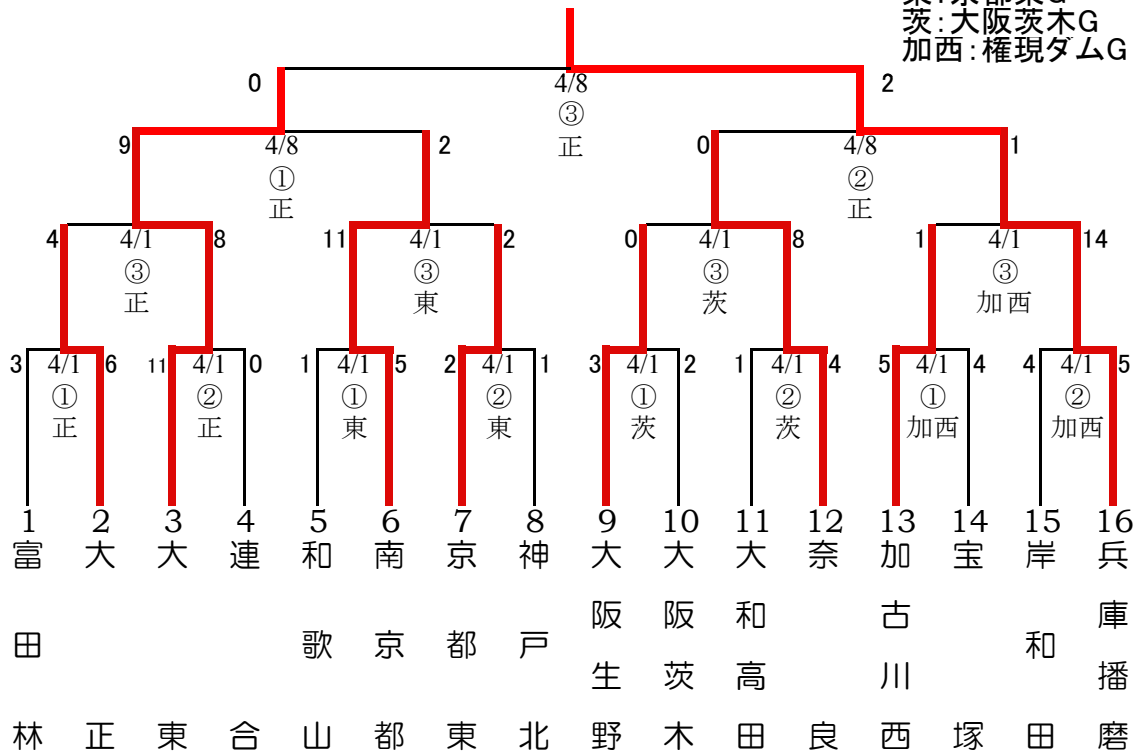

2012年度第27回 SSK旗争奪関西連盟春季大会

☆オールスターの部

兵庫播磨

正:大正泉尾G  
東:京都東G  
茨:大阪茨木G  
加西:権現ダムG

☆マイナーの部

堺北

岸:岸和田G  
高:大和高田G