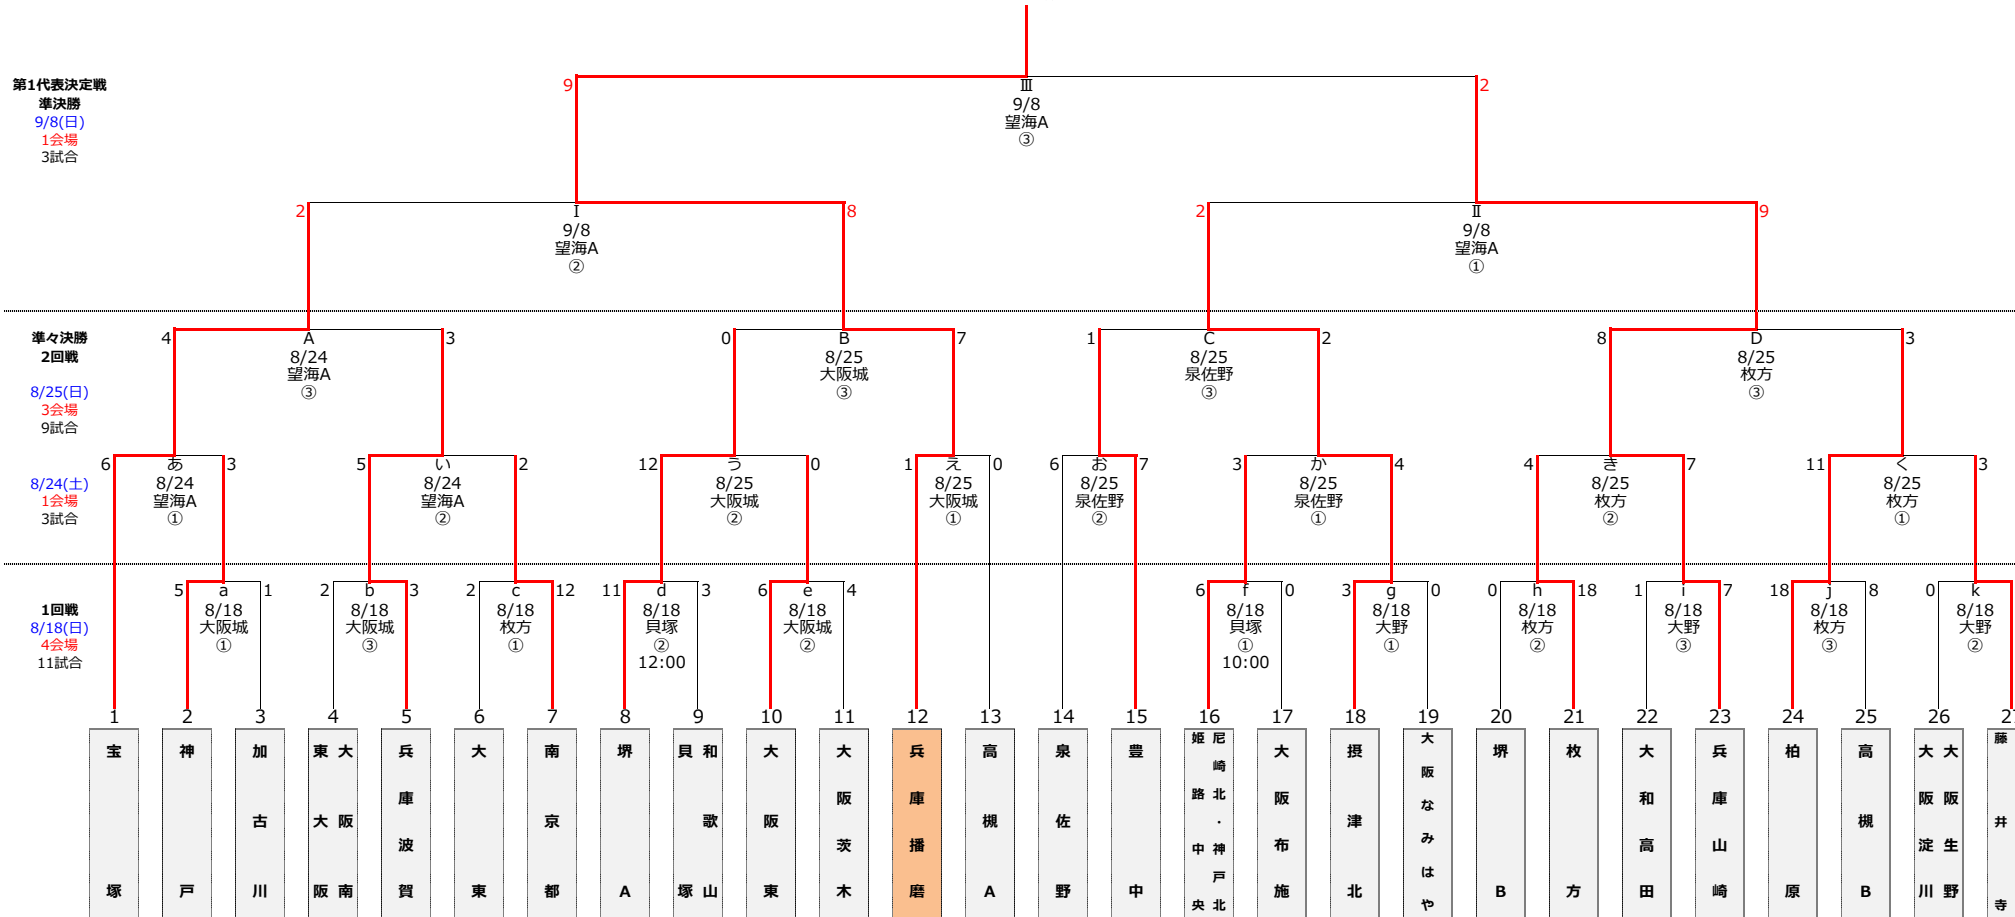

2020年度 第35回サンスポカップ・ゼット杯争奪リトルリーグ関西連盟選手権大会

【本戦】

第一代表
優勝

第1代表決定戦
準決勝
9/8(日)
1会場
3試合

【試合会場】

北部ブロック
枚方 : 枚方リトルシニアG
ひらかた : ひらかた東部スタジアム
高田 : 大和高田リトルリーグG
竜間 : 大東竜間リトルリーグG
大東市 : 大東市立龍間運動広場(龍間ぐりーんふいーど)

中央ブロック
大阪南 : 大阪南富田林G
大阪城 : 大阪城硬式少年野球場
大野 : 淀川大野G

南部ブロック
泉佐野 : 泉佐野リトルリーグG
貝塚 : 貝塚リトルリーグG

西部ブロック
望海A : 播磨望海G-A面
望海B : 播磨望海G-B面
加古川 : 加古川リトルリーグG
山崎 : 山崎スポーツセンター
一宮 : スポニックパーク一宮

(※) 本戦の抽選番号の若番を一塁側ベンチとする。

【試合時間】
第1試合 ① 9:00~
第2試合 ② 11:00~
第3試合 ③ 13:00~
第4試合 ④ 15:00~

スポーツくじ

この大会はスポーツ振興くじ助成金を受けて実施されています

2020年度 第35回サンスポカップ・ゼット杯争奪リトルリーグ関西連盟選手権大会

【敗者復活戦】

第2代表決定戦
9/29(日)
1会場
1試合

第二代表
準優勝

敗者復活7回戦
敗者復活6回戦
9/16(月)
1会場
3試合

敗者復活5回戦
敗者復活4回戦
9/8(日)
2会場
6試合

(※) 本戦の抽選番号の若番を一塁側ベンチとする。

- 【試合時間】
- 第1試合 ① 9:00~
 - 第2試合 ② 11:00~
 - 第3試合 ③ 13:00~
 - 第4試合 ④ 15:00~

この大会はスポーツ振興くじ助成金を受けて実施されています

2019/10/1 第7.0版
メジャー 27リーグ