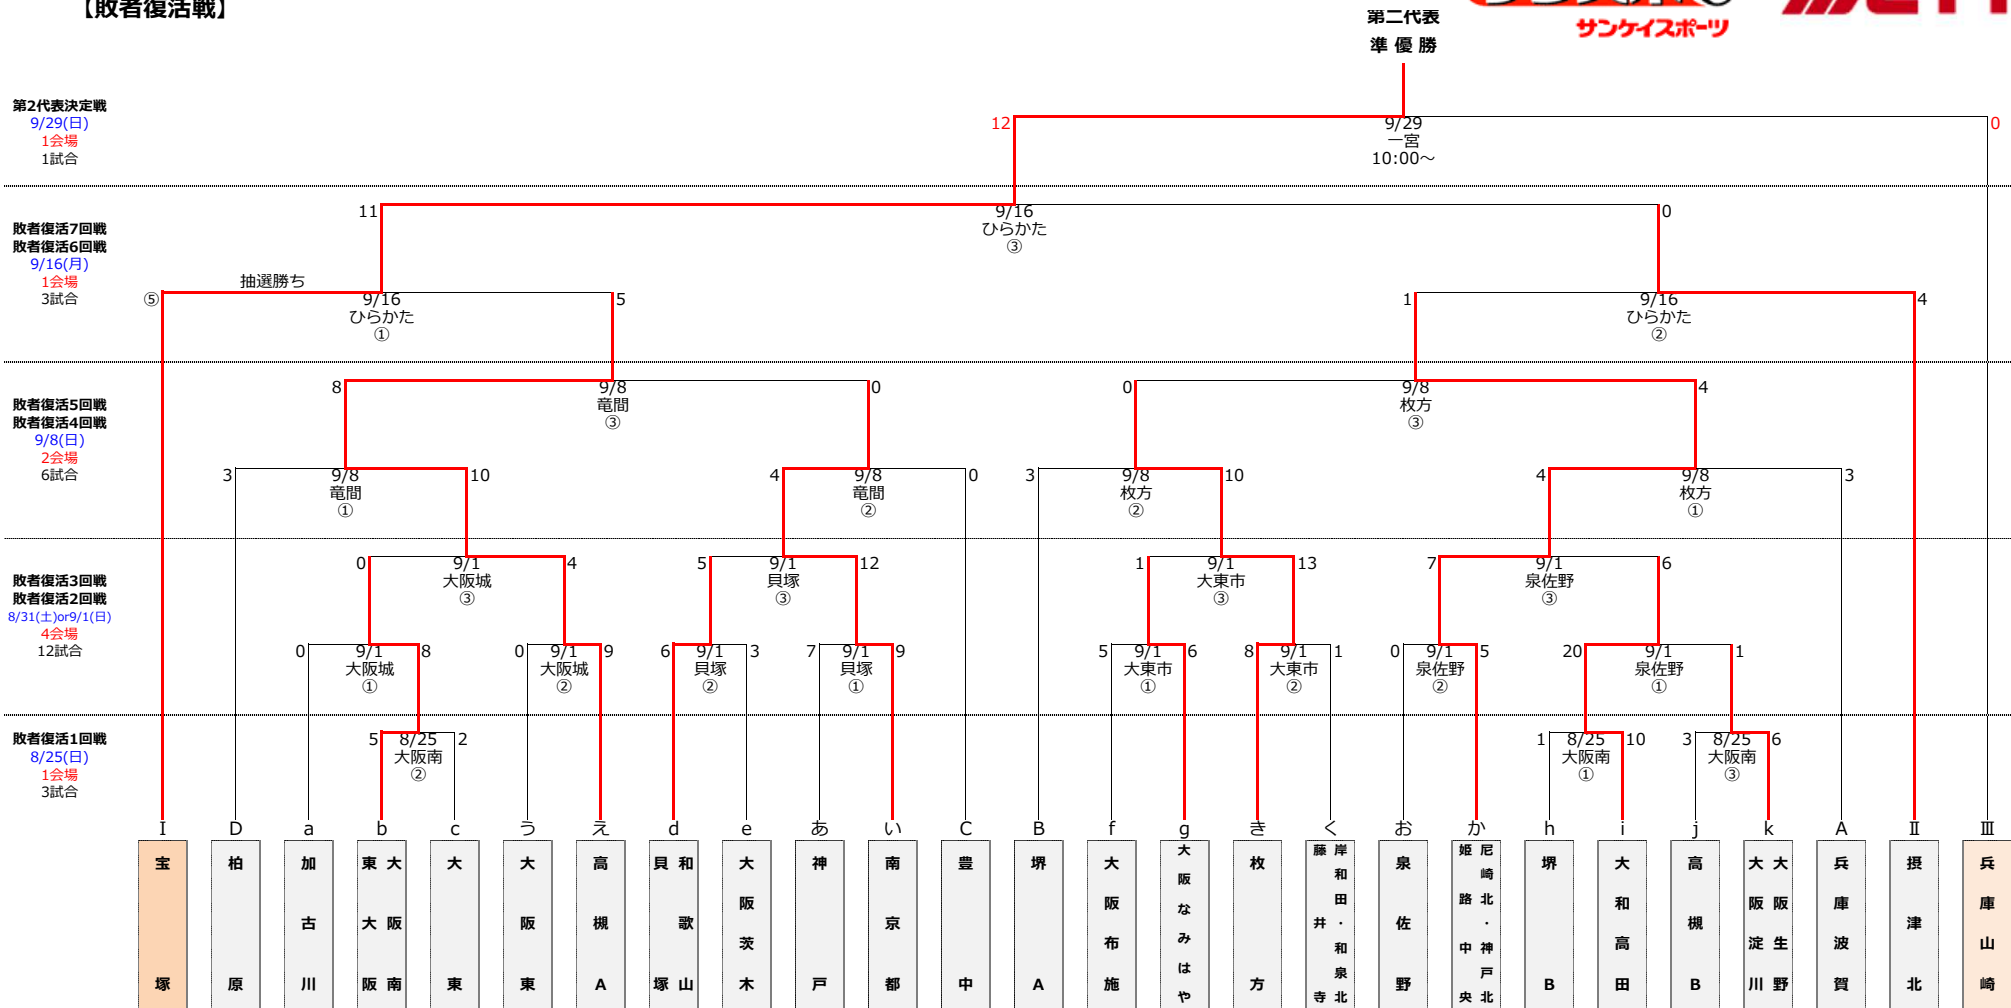

南部ブロック
泉佐野 : 泉佐野リトルリーグG
貝塚 : 貝塚リトルリーグG

西部ブロック
望海A : 播磨望海G-A面
望海B : 播磨望海G-B面
加古川 : 加古川リトルリーグG
山崎 : 山崎スポーツセンター
一宮 : スポニックパーク一宮

(※) 本戦の抽選番号の若番を一塁側ベンチとする。

【試合時間】
第1試合 ① 9:00~
第2試合 ② 11:00~
第3試合 ③ 13:00~
第4試合 ④ 15:00~

スポーツくじ

この大会はスポーツ振興くじ助成金を受けて実施されています

2020年度 第35回サンスポカップ・ゼット杯争奪リトルリーグ関西連盟選手権大会

【敗者復活戦】

第2代表決定戦
9/29(日)
1会場
1試合

第二代表
準優勝

敗者復活7回戦
敗者復活6回戦
9/16(月)
1会場
3試合

敗者復活5回戦
敗者復活4回戦
9/8(日)
2会場
6試合

敗者復活3回戦
敗者復活2回戦
8/31(土)or9/1(日)
4会場
12試合

敗者復活1回戦
8/25(日)
1会場
3試合

【試合会場】

- 北部ブロック**
 - 枚方 : 枚方リトルシニアG
 - ひらかた : ひらかた東部スタジアム
 - 高田 : 大和高田リトルリーグG
 - 電間 : 大東電間リトルリーグG
 - 大東市 : 大東市立龍間運動広場(龍間ぐりんふいーど)
- 中央ブロック**
 - 大阪南 : 大阪南富田林G
 - 大阪城 : 大阪城硬式少年野球場
 - 大野 : 淀川大野G
- 南部ブロック**
 - 泉佐野 : 泉佐野リトルリーグG
 - 貝塚 : 貝塚リトルリーグG
- 西部ブロック**
 - 望海A : 播磨望海G-A面
 - 望海B : 播磨望海G-B面
 - 加古川 : 加古川リトルリーグG
 - 山崎 : 山崎スポーツセンター
 - 一宮 : スポニックパーク一宮

(※) 本戦の抽選番号の若番を一塁側ベンチとする。

- 【試合時間】
- 第1試合 ① 9:00~
 - 第2試合 ② 11:00~
 - 第3試合 ③ 13:00~
 - 第4試合 ④ 15:00~

この大会はスポーツ振興くじ助成金を受けて実施されています

2019/10/1 第7.0版
メジャー 27リーグ