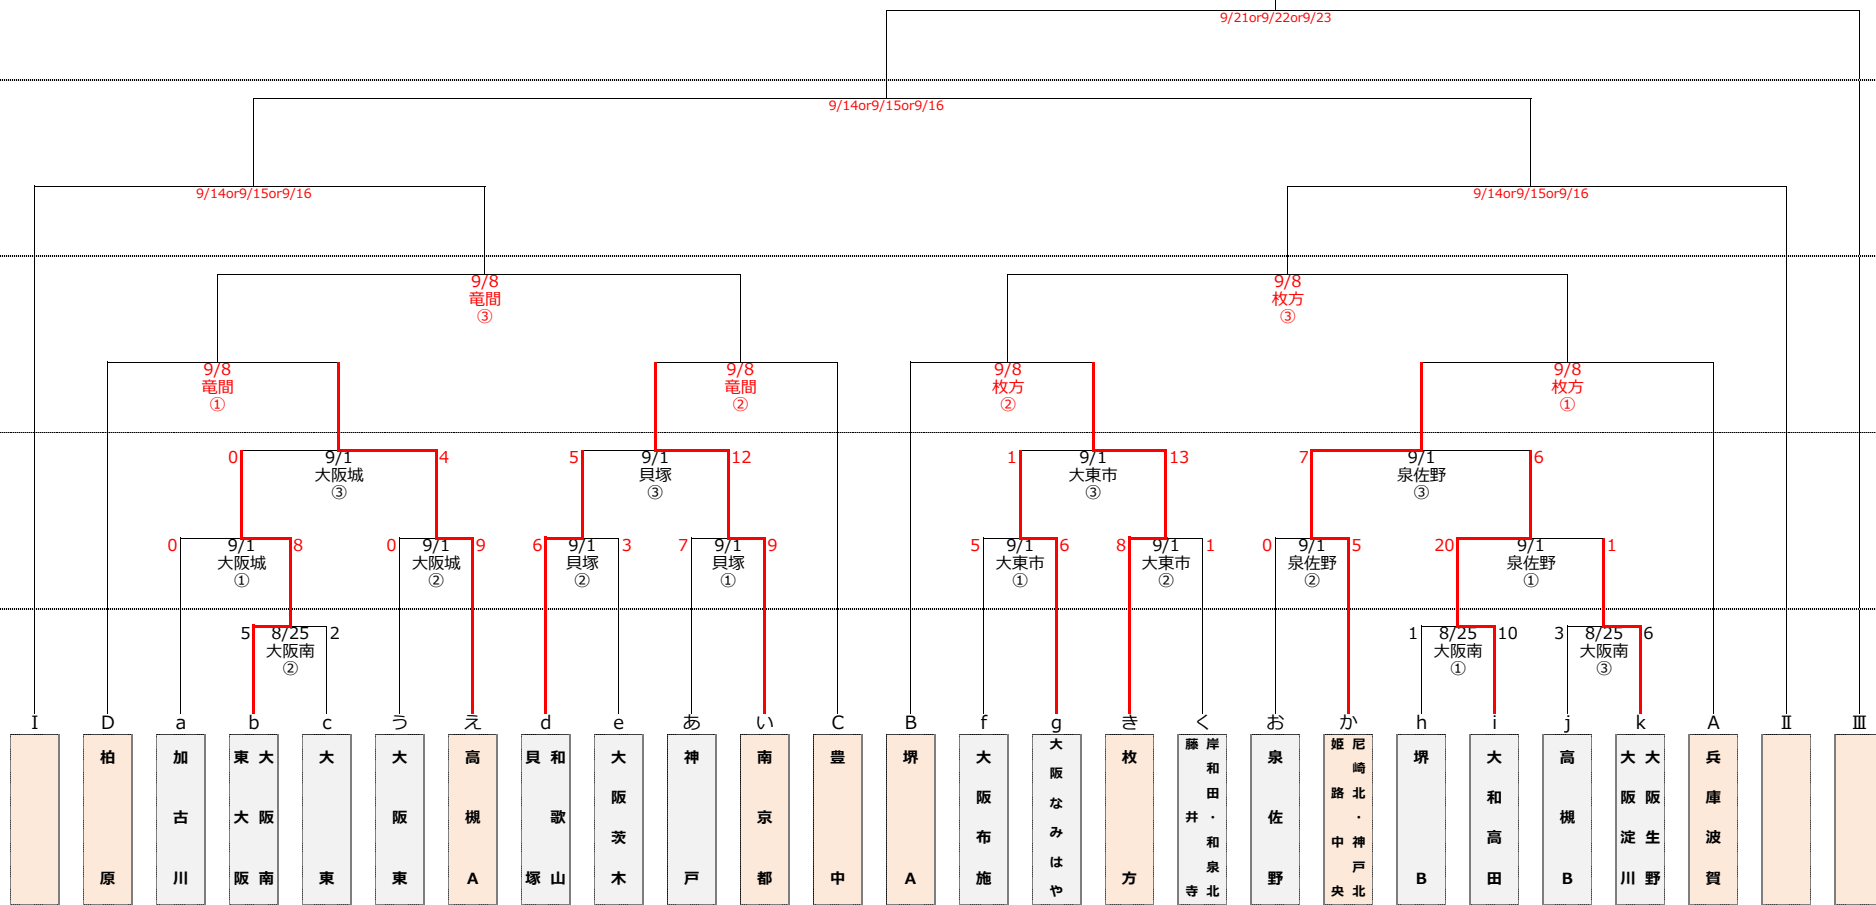

## 【敗者復活戦】

第二代表  
準優勝

第2代表決定戦  
9/21(土)~9/23(月)  
1会場  
1試合

敗者復活7回戦  
敗者復活6回戦  
9/14(土)~9/16(月)  
1会場  
3試合

敗者復活5回戦  
敗者復活4回戦  
9/8(日)  
2会場  
6試合

敗者復活3回戦  
敗者復活2回戦  
8/31(土)or9/1(日)  
4会場  
12試合

敗者復活1回戦  
8/25(日)  
1会場  
3試合

### 【試合会場】

- |  |  |   |  |
|--|--|---|--|
| <p><b>北部ブロック</b></p> <ul style="list-style-type: none"> <li>枚方 : 枚方リトルシニアG</li> <li>ひらかた : ひらかた東部スタジアム</li> <li>高田 : 大和高田リトルリーグG</li> <li>電間 : 大東電間リトルリーグG</li> <li>大東市 : 大東市立龍間運動広場(龍間ぐりんふいーど)</li> </ul> | <p><b>中央ブロック</b></p> <ul style="list-style-type: none"> <li>大阪南 : 大阪南富田林G</li> <li>大阪城 : 大阪城硬式少年野球場</li> <li>大野 : 淀川大野G</li> </ul> | <p><b>南部ブロック</b></p> <ul style="list-style-type: none"> <li>泉佐野 : 泉佐野リトルリーグG</li> <li>貝塚 : 貝塚リトルリーグG</li> </ul> | <p><b>西部ブロック</b></p> <ul style="list-style-type: none"> <li>望海A : 播磨望海G-A面</li> <li>望海B : 播磨望海G-B面</li> <li>加古川 : 加古川リトルリーグG</li> <li>山崎 : 山崎スポーツセンター</li> </ul> |
|--|--|---|--|

(※) 本戦の抽選番号の若番を一塁側ベンチとする。

【試合時間】

第1試合 ① 9:00~  
 第2試合 ② 11:00~  
 第3試合 ③ 13:00~  
 第4試合 ④ 15:00~

この大会はスポーツ振興くじ助成金を  
受けて実施されています

2019/9/1 第4.0版  
メジャー 27リーグ