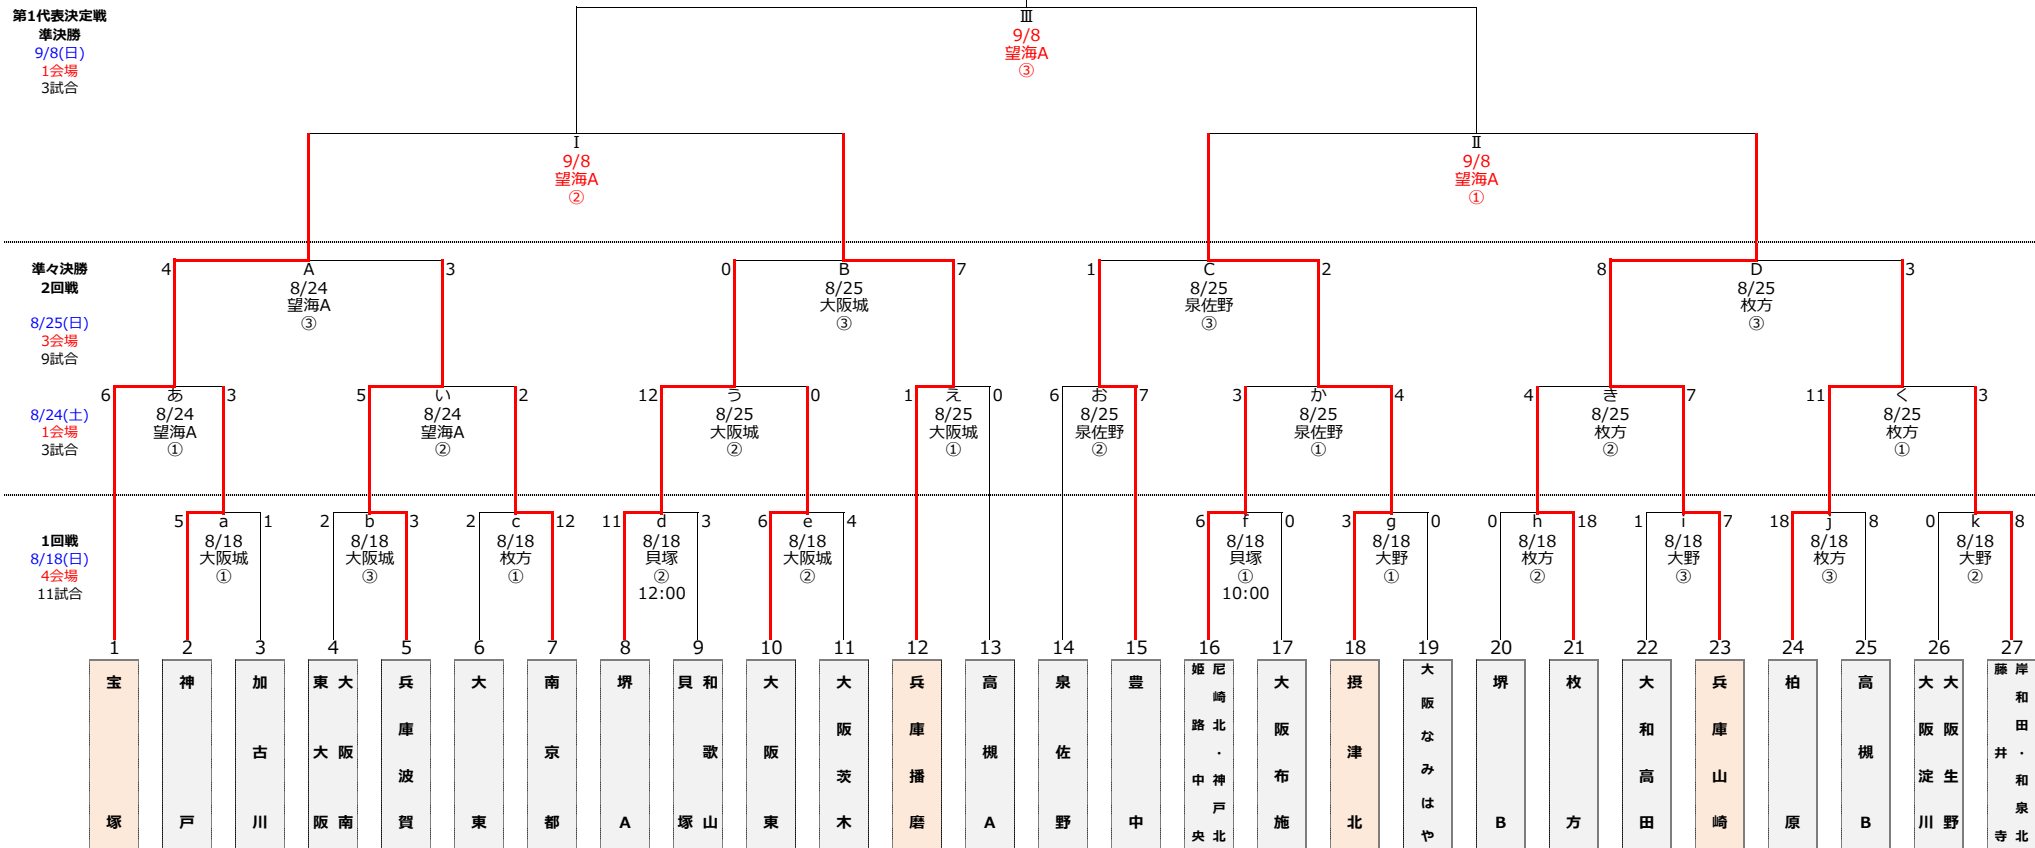

# 2020年度 第35回サンスポカップ・ゼット杯争奪リトルリーグ関西連盟選手権大会

## 【本戦】

第一代表  
優勝

第1代表決定戦  
準決勝  
9/8(日)  
1会場  
3試合

西部ブロック  
望海A : 播磨望海G-A面  
望海B : 播磨望海G-B面  
加古川 : 加古川リトルリーグG  
山崎 : 山崎スポーツセンター

(※) 本戦の抽選番号の若番を一塁側ベンチとする。

【試合時間】  
第1試合 ① 9:00~  
第2試合 ② 11:00~  
第3試合 ③ 13:00~  
第4試合 ④ 15:00~