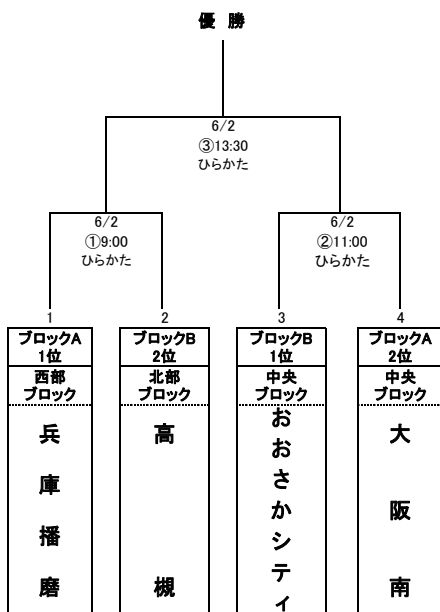

2019年度 JA共済杯 第53回全日本リトルリーグ野球選手権関西連盟大会

■予選リーグ

【ブロックA】

試合日時	試合会場	第1試合 9:00~		第2試合 11:00~		第3試合 13:00~	
		(一塁側)	(三塁側)	(一塁側)	(三塁側)	(一塁側)	(三塁側)
2019年5月2日(木・祝)	播磨望海G-A面	北部ブロック 枚 方 10 - 3	西部ブロック 加 古 川	北部ブロック 枚 方 2 - 3	西部ブロック 兵庫播磨	中央ブロック 大 阪 南 0 - 10	西部ブロック 兵庫播磨
	播磨望海G-B面	南部ブロック 関西南部 2 - 1	中央ブロック 大 阪 南	南部ブロック 関西南部 0 - 3	西部ブロック 加 古 川		
2019年5月19日(日)	播磨望海G-A面	中央ブロック 大 阪 南 7 - 3	北部ブロック 枚 方	中央ブロック 大 阪 南 4 - 4	西部ブロック 加 古 川	西部ブロック 兵庫播磨 9 - 1	西部ブロック 加 古 川
	播磨望海G-B面	西部ブロック 兵庫播磨 11 - 1	南部ブロック 関西南部	北部ブロック 枚 方 8 - 8	南部ブロック 関西南部		

【ブロックB】

試合日時	試合会場	第1試合 9:00~		第2試合 11:00~		第3試合 13:00~	
		(一塁側)	(三塁側)	(一塁側)	(三塁側)	(一塁側)	(三塁側)
2019年5月3日(金・祝)	播磨望海G-A面	西部ブロック 兵 庫 0 - 10	北部ブロック 高 槻	西部ブロック 兵 庫 2 - 11	中央ブロック おおさかシティ	西部ブロック 宝 塚 1 - 8	中央ブロック おおさかシティ
	播磨望海G-B面	北部ブロック 大 東 4 - 5	西部ブロック 宝 塚	北部ブロック 大 東 4 - 14	北部ブロック 高 槻		
2019年5月18日(土)	ひらかた東部スタジアム	中央ブロック おおさかシティ 13 - 0	北部ブロック 大 東	西部ブロック 宝 塚 18 - 8	西部ブロック 兵 庫		
2019年5月19日(日)	大東竜間G	北部ブロック 高 槻 1 - 11	中央ブロック おおさかシティ	北部ブロック 大 東 5 - 11	西部ブロック 兵 庫	北部ブロック 高 槻 4 - 3	西部ブロック 宝 塚

■決勝トーナメント

【試合会場】

- ひらかた : ひらかた東部スタジアム
- 望海A : 播磨望海G-A面
- 望海B : 播磨望海G-B面
- 竜間 : 大東竜間G