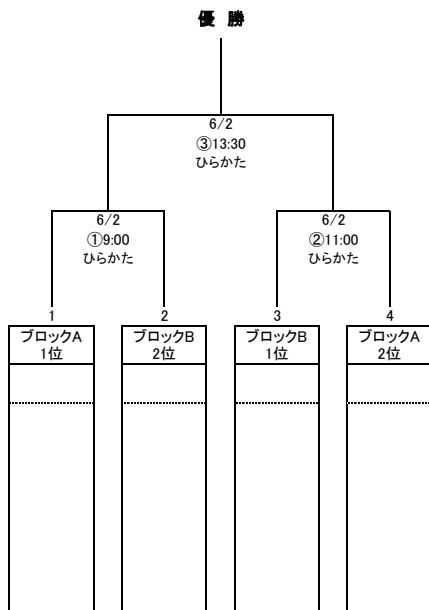

2019年度 JA共済杯 第53回全日本リトルリーグ野球選手権関西連盟大会

■予選リーグ

【ブロックA】

試合日時	試合会場	第1試合 9:00~		第2試合 11:00~		第3試合 13:00~	
		(一塁側)	(三塁側)	(一塁側)	(三塁側)	(一塁側)	(三塁側)
2019年5月2日(木・祝)	播磨望海G-A面	北部ブロック 枚方	西部ブロック 加古川	北部ブロック 枚方	西部ブロック 兵庫播磨	中央ブロック 大阪南	西部ブロック 兵庫播磨
	播磨望海G-B面	南部ブロック 関西西南部	中央ブロック 大阪南	南部ブロック 関西西南部	西部ブロック 加古川		
2019年5月18日(土) or 2019年5月19日(日)							
2019年5月26日(日)							

【ブロックB】

試合日時	試合会場	第1試合 9:00~		第2試合 11:00~		第3試合 13:00~	
		(一塁側)	(三塁側)	(一塁側)	(三塁側)	(一塁側)	(三塁側)
2019年5月3日(金・祝)	播磨望海G-A面	西部ブロック 兵庫	北部ブロック 高槻	西部ブロック 兵庫	中央ブロック おおさかシティ	西部ブロック 宝塚	中央ブロック おおさかシティ
	播磨望海G-B面	北部ブロック 大東	西部ブロック 宝塚	北部ブロック 大東	北部ブロック 高槻		
2019年5月18日(土) or 2019年5月19日(日)							
2019年5月26日(日)							

■決勝トーナメント

【試合会場】

ひらかた : ひらかた東部スタジアム
望海A : 播磨望海G-A面
望海B : 播磨望海G-B面

2019年度 JA共済杯 第53回全日本リトルリーグ野球選手権関西連盟大会

リーグ戦成績

ブロックA	1	2	3	4	5	試合数	勝利	敗戦	勝率	総失点	総得点	順位
	枚方	加古川	関西南部	大阪南	兵庫播磨					守備回数	攻撃回数	
1 枚方	北部ブロック	5/2 望海A ① 9:00	5/18 or 5/19 or 5/26	5/18 or 5/19 or 5/26	5/2 望海A ② 11:00							
	西部ブロック	—	—	—	—							
2 加古川	西部ブロック	5/2 望海A ① 9:00	—	5/2 望海B ② 11:00	5/18 or 5/19 or 5/26	5/18 or 5/19 or 5/26						
	南部ブロック	—	—	—	—							
3 関西南部	南部ブロック	5/18 or 5/19 or 5/26	5/2 望海B ② 11:00	—	5/2 望海B ① 9:00	5/18 or 5/19 or 5/26						
	中央ブロック	—	—	—	—							
4 大阪南	中央ブロック	5/18 or 5/19 or 5/26	5/18 or 5/19 or 5/26	5/2 望海B ① 9:00	—	5/2 望海A ③ 13:00						
	西部ブロック	—	—	—	—	—						
5 兵庫播磨	西部ブロック	5/2 望海A ② 11:00	5/18 or 5/19 or 5/26	5/18 or 5/19 or 5/26	5/2 望海A ③ 13:00	—						
	—	—	—	—	—							