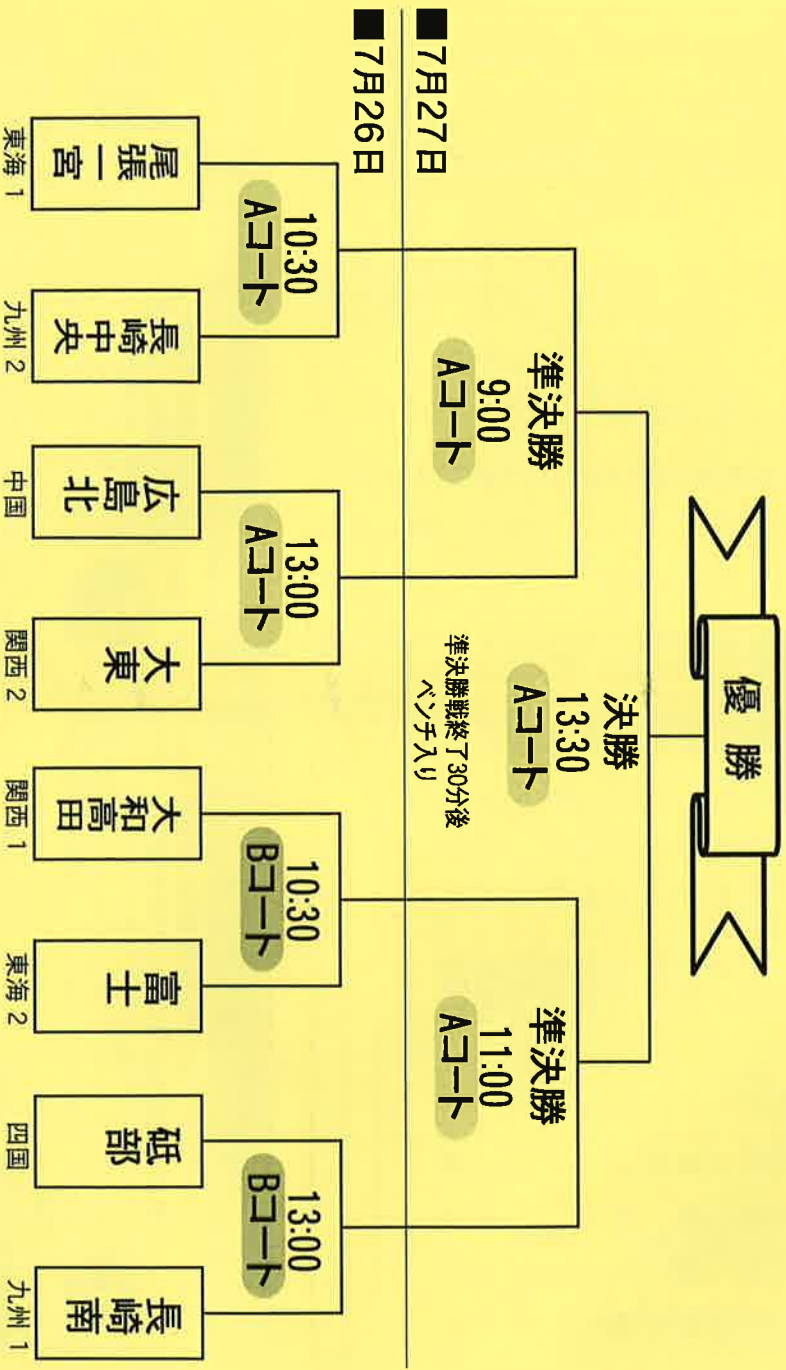

# トーナメント表

## 2014年度 ゼット旗争奪リトルリーグ野球 西日本選手権大会 組合せ

- ◆会場：阿蘇市農村公園あびか
- ◆日程：7月26日(土)・27日(日)

2014年 ゼット旗争奪リトルリーグ野球 西日本選手権大会  
開催おめでとうございます。

西鉄旅行株式会社  
NISHITEISU TRAVEL CO., LTD.

北九州支店：福岡県北九州市小倉北区青葉1-2-32  
(西鉄バス青葉車庫2階)  
電話：093-563-3710 FAX：093-563-3755